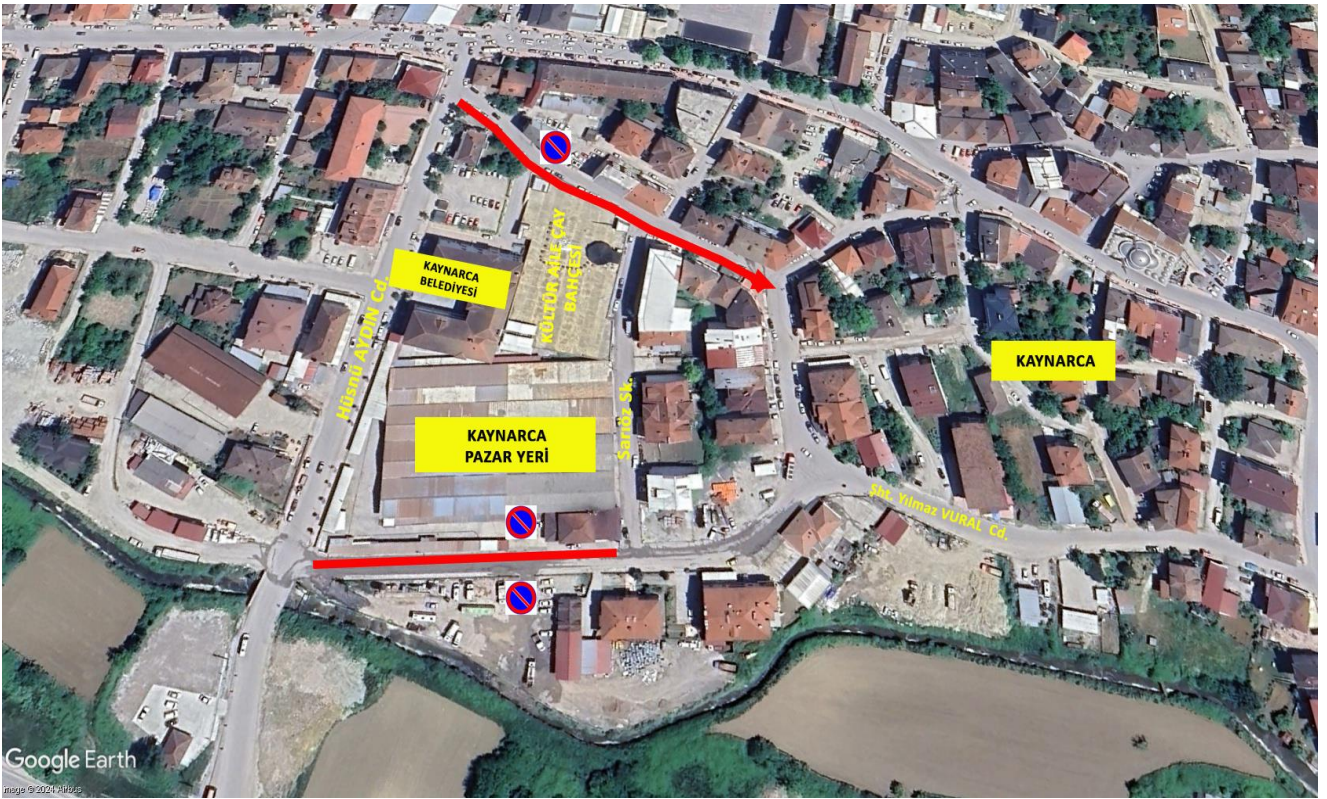

Bu belge, güvenli elektronik imza ile imellanmıştır.

[https://serdes.sakarya.bel.tr/BelgeDogrula/BelgeDogrulaGenel?dl=674&eD=816fa141-af36-44db-893e-](https://serdes.sakarya.bel.tr/BelgeDogrula/BelgeDogrulaGenel?dl=674&eD=816fa141-af36-44db-893e-827734a6a01c&tip=1)

[827734a6a01c&tip=1](https://serdes.sakarya.bel.tr/BelgeDogrula/BelgeDogrulaGenel?dl=674&eD=816fa141-af36-44db-893e-827734a6a01c&tip=1)