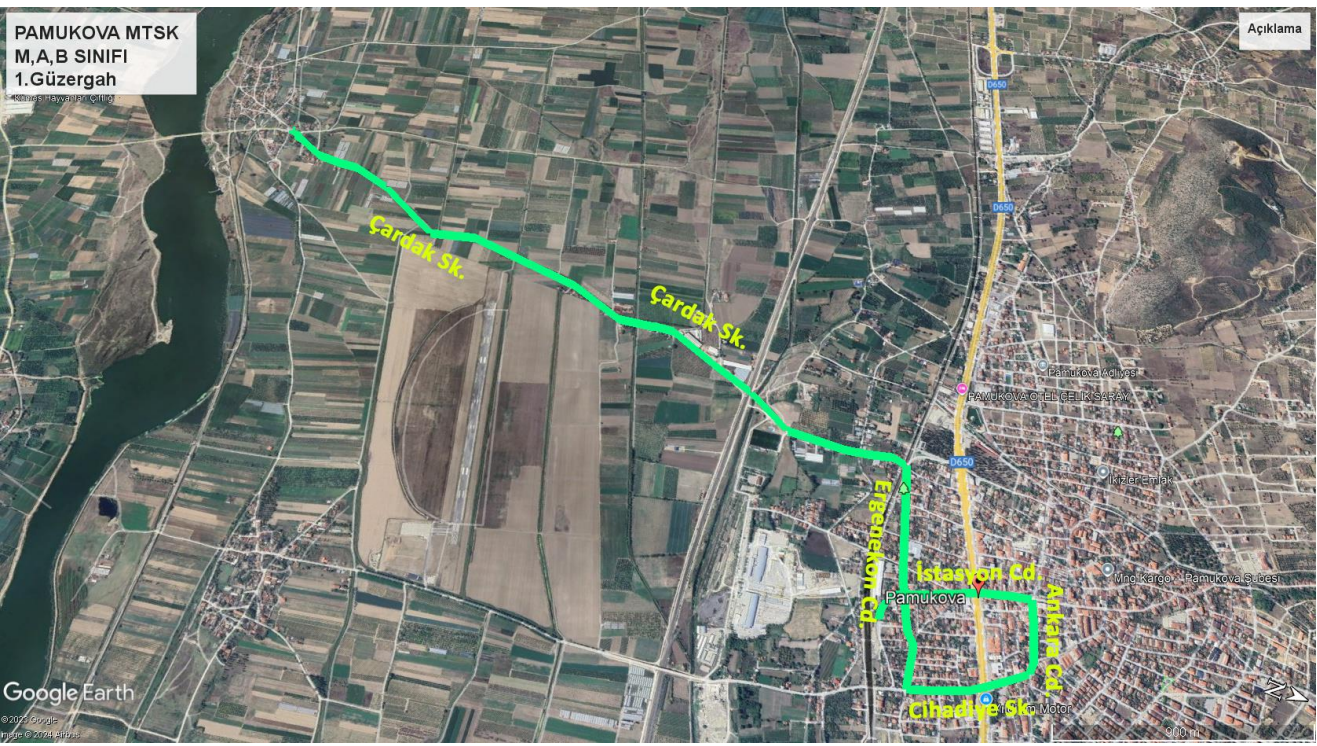

PAMUKOVA MTSK
M,A,B SINIFI
1.Güzergah

Google Haritalar

Google Earth

© 2025 Google
Harita © 2024 Haritalar