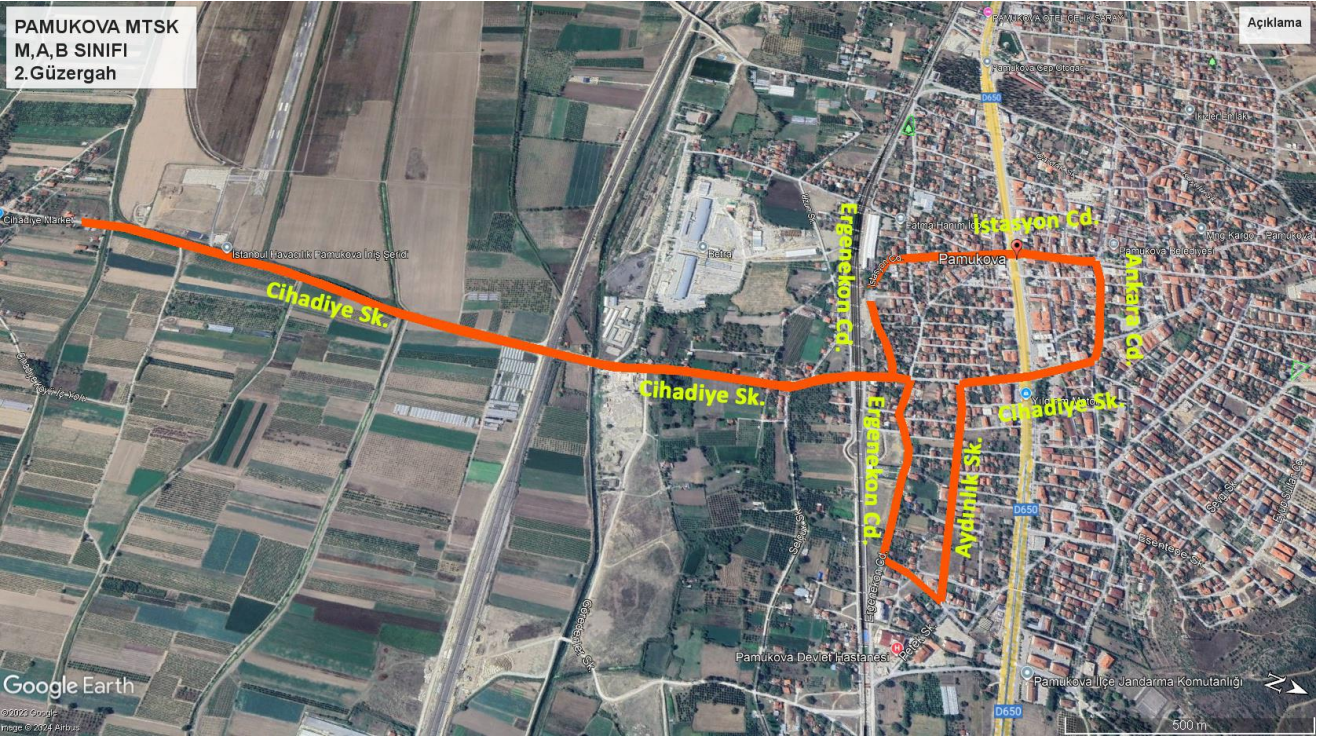

PAMUKOVA MTSK
M,A,B SINIFI
2.Güzergah

Google Haritalar

Google Earth

© 2025 Google
Harita © 2024 Haritalar

Bu belge, güvenli elektronik imza ile imzalanmıştır.

[https://serdes.sakarya.bel.tr/BelgeDogrula/BelgeDogrulaGenel?dI=790&eD=277b477e-d621-4278-949b-](https://serdes.sakarya.bel.tr/BelgeDogrula/BelgeDogrulaGenel?dI=790&eD=277b477e-d621-4278-949b-4b1d3d0831f0&tip=1)

[4b1d3d0831f0&tip=1](https://serdes.sakarya.bel.tr/BelgeDogrula/BelgeDogrulaGenel?dI=790&eD=277b477e-d621-4278-949b-4b1d3d0831f0&tip=1)