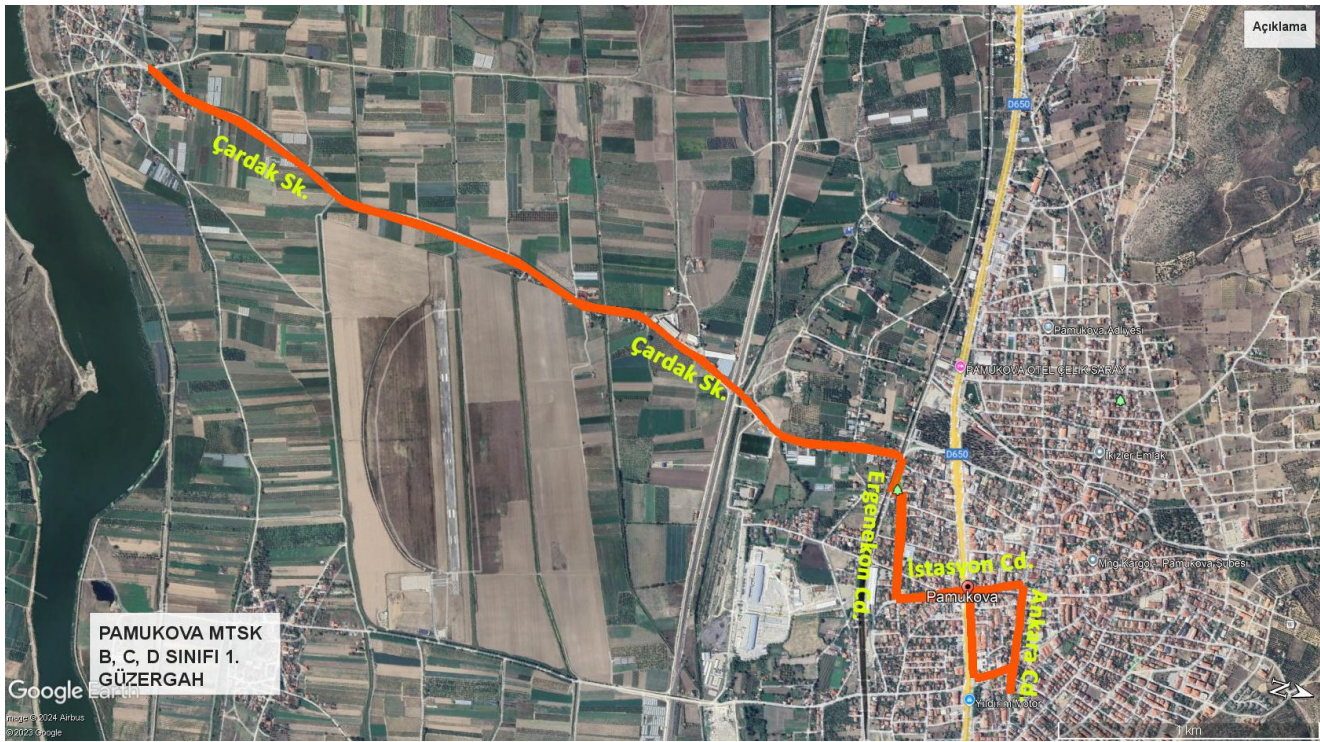

Bu belge, güvenli elektronik imza ile imzalanmıştır.

[https://serdes.sakarya.bel.tr/BelgeDogrula/BelgeDogrulaGenel?dI=790&eD=277b477e-d621-4278-949b-](https://serdes.sakarya.bel.tr/BelgeDogrula/BelgeDogrulaGenel?dI=790&eD=277b477e-d621-4278-949b-4b1d3d0831f0&tip=1)

[4b1d3d0831f0&tip=1](https://serdes.sakarya.bel.tr/BelgeDogrula/BelgeDogrulaGenel?dI=790&eD=277b477e-d621-4278-949b-4b1d3d0831f0&tip=1)