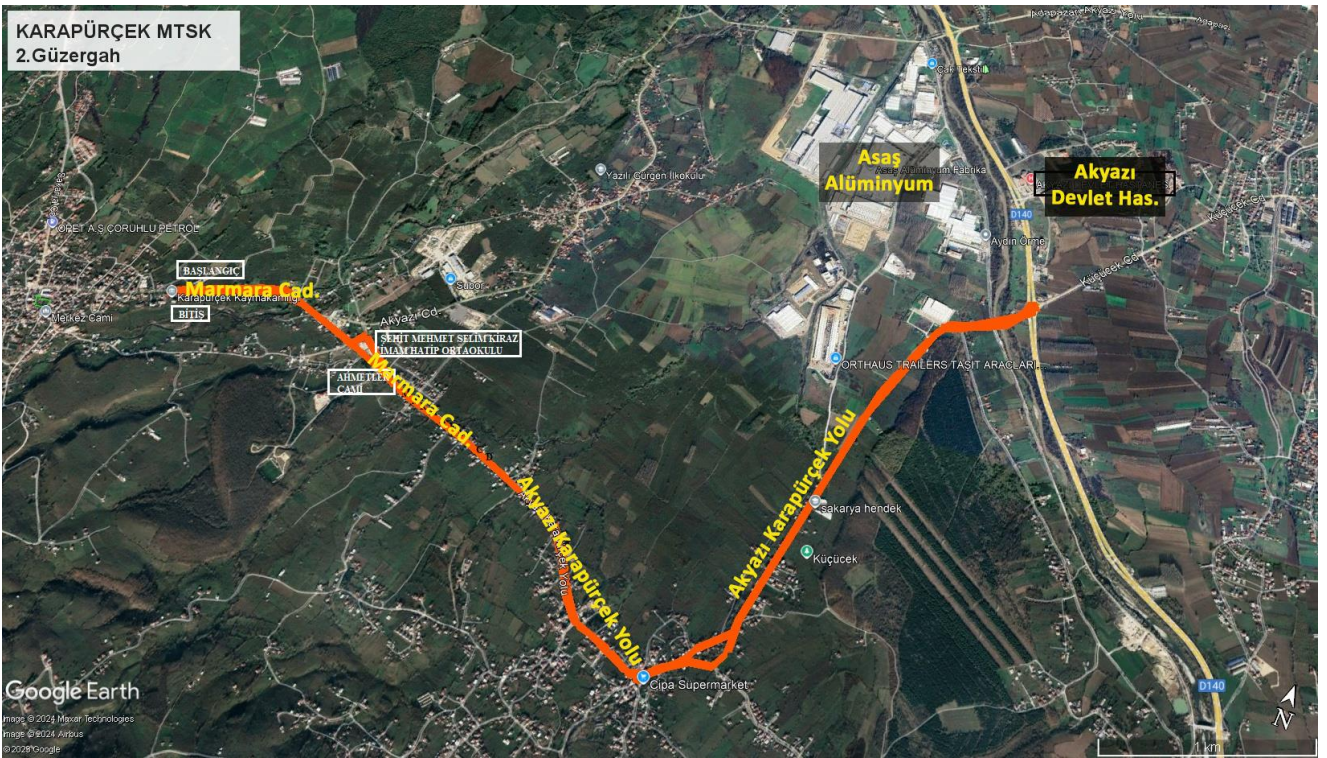

Bu belge, güvenli elektronik imza ile imzalanmıştır.

<https://serdes.sakarya.bel.tr/BelgeDogrula/BelgeDogrulaGenel?di=708&eD=43ac6ec0-969e-42a6-84cb-1b10c7284a1f0&tip=1>