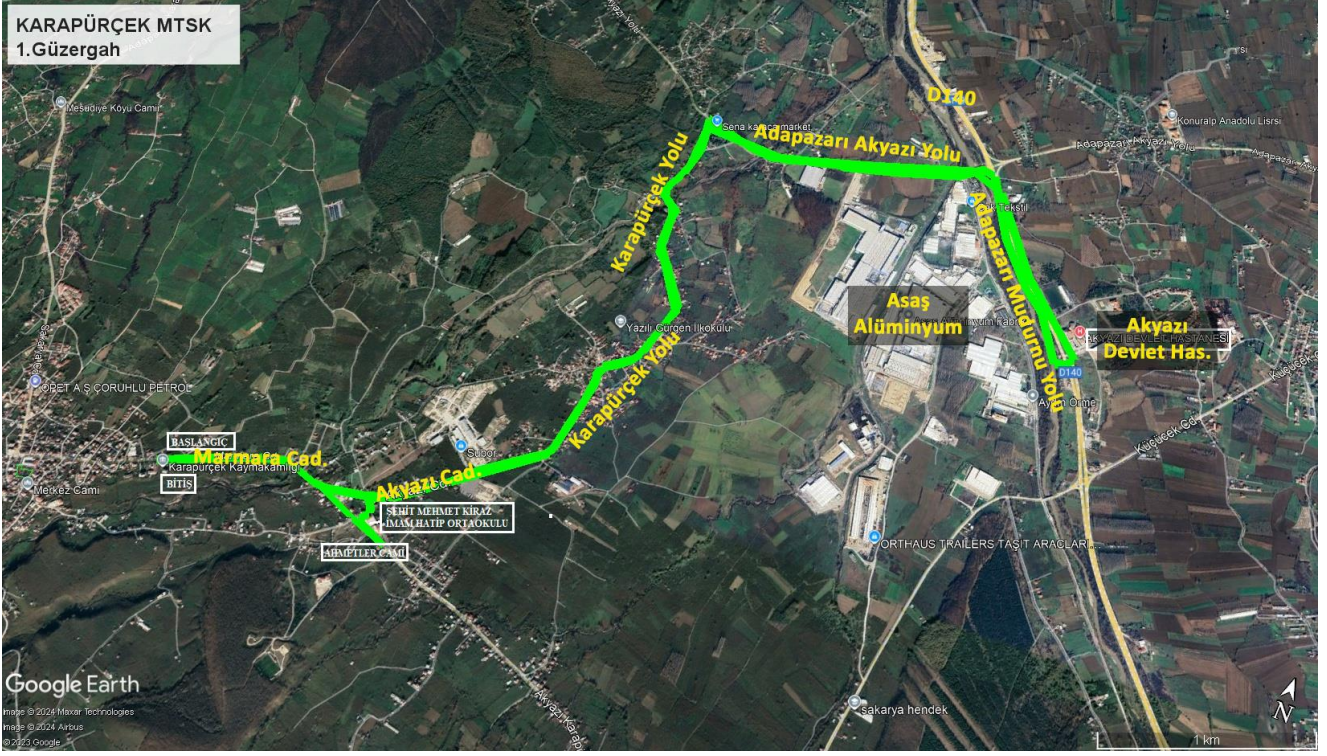

Bu belge, güvenli elektronik imza ile imzalanmıştır.

<https://serdes.sakarya.bel.tr/BelgeDogrula/BelgeDogrulaGenel?di=708&eD=43ac6ec0-969e-42a6-84cb-1b10c7284a1f0&tip=1>