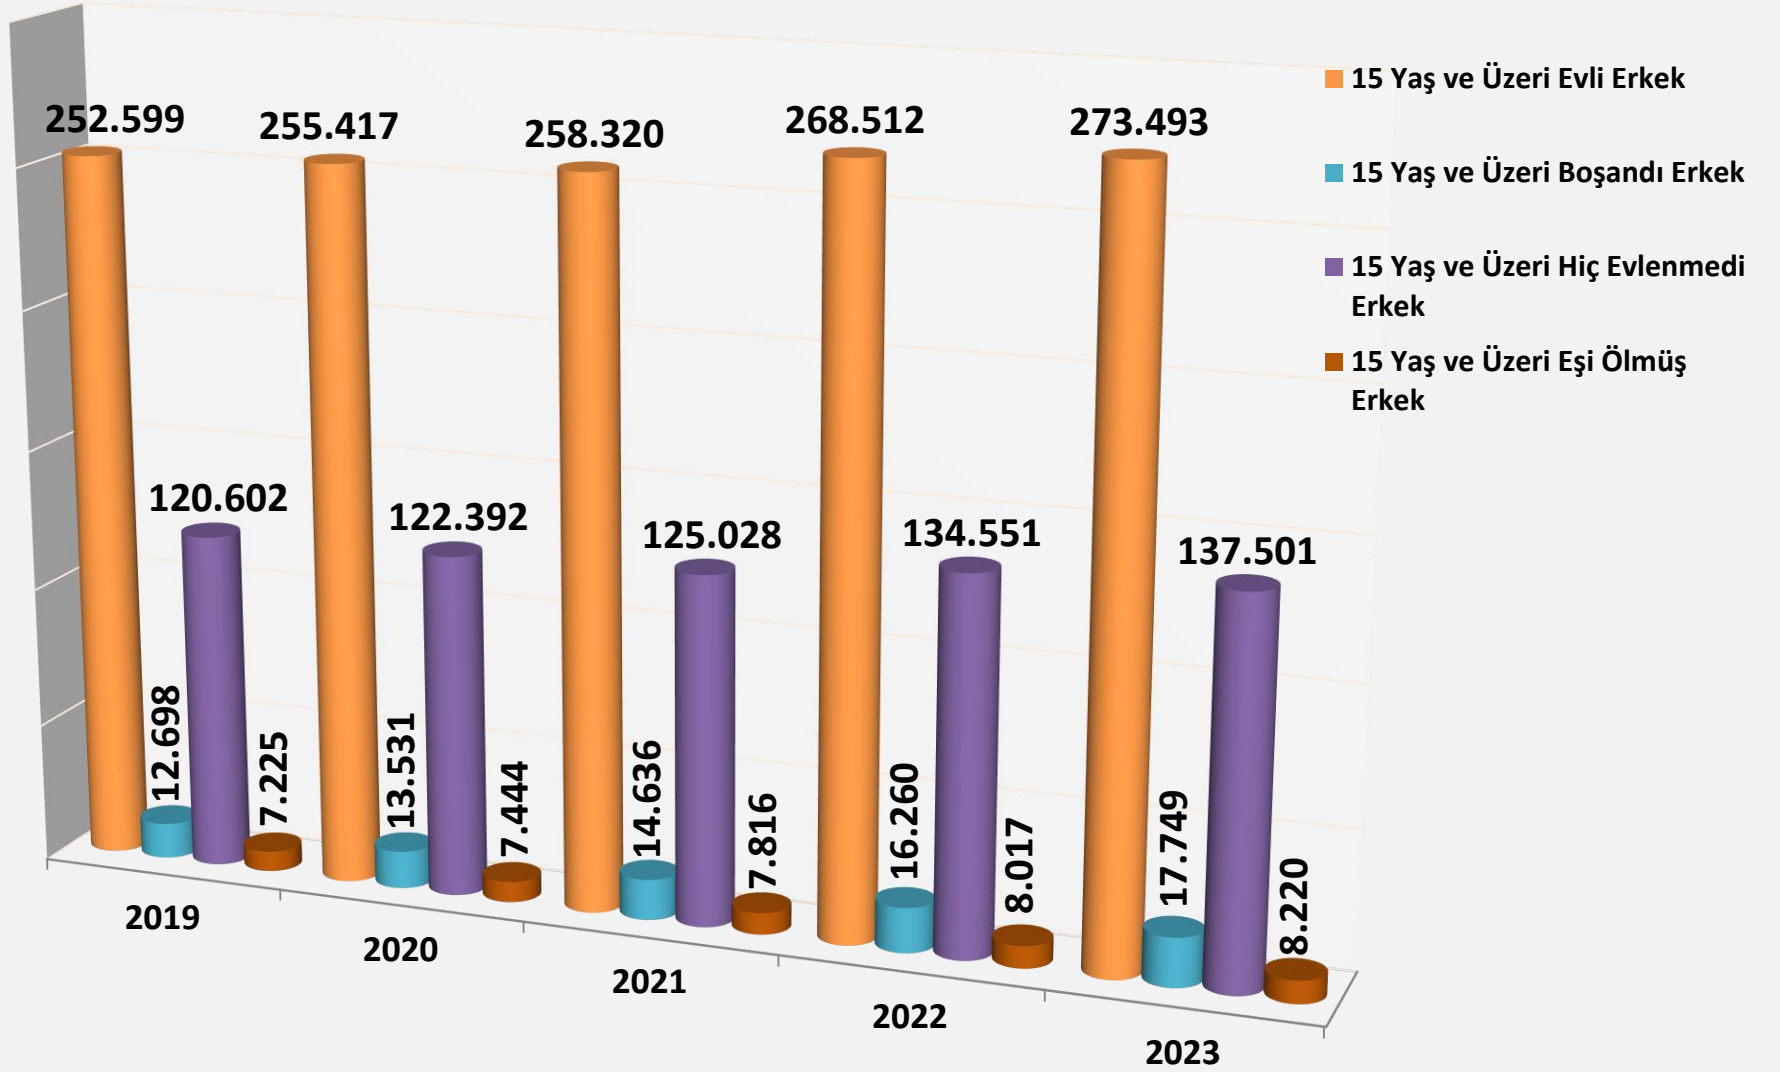

MEDENİ DURUM

2019-2023 YILLARI ARASINDA EVLENME SAYILARI

2019-2023 YILLARI ARASINDA BOŞANMA SAYILARI

2019-2023 KABA EVLENME BOŞANMA HIZI (BİNDE) ‰

2022-2023 YILLARI İLÇELERE GÖRE EVLENEN ÇİFT SAYISI

2023 YILI EVLİLİK YILINA GÖRE BOŞANMA SAYILARI

2019-2023 YILLARI ARASI MEDENİ DURUMA GÖRE NÜFUS

2019-2023 YILLARI ARASI KADIN MEDENİ DURUMU

2019-2023 YILLARI ARASI ERKEK MEDENİ DURUMU

SAKARYA İLİ EŞLERİN YAŞ FARKINA GÖRE BOŞANMA SAYILARI (2023)

SAKARYA İLİ EŞLERİN YAŞ FARKINA GÖRE EVLENME SAYILARI (2023)

2019-2023 YILLARI ARASI SAKARYA İLİ ORTALAMA İLK EVLENME YAŐI

2019-2023 YILLARI ARASI SAKARYA İLİ ORTALAMA EVLENME YAŐI