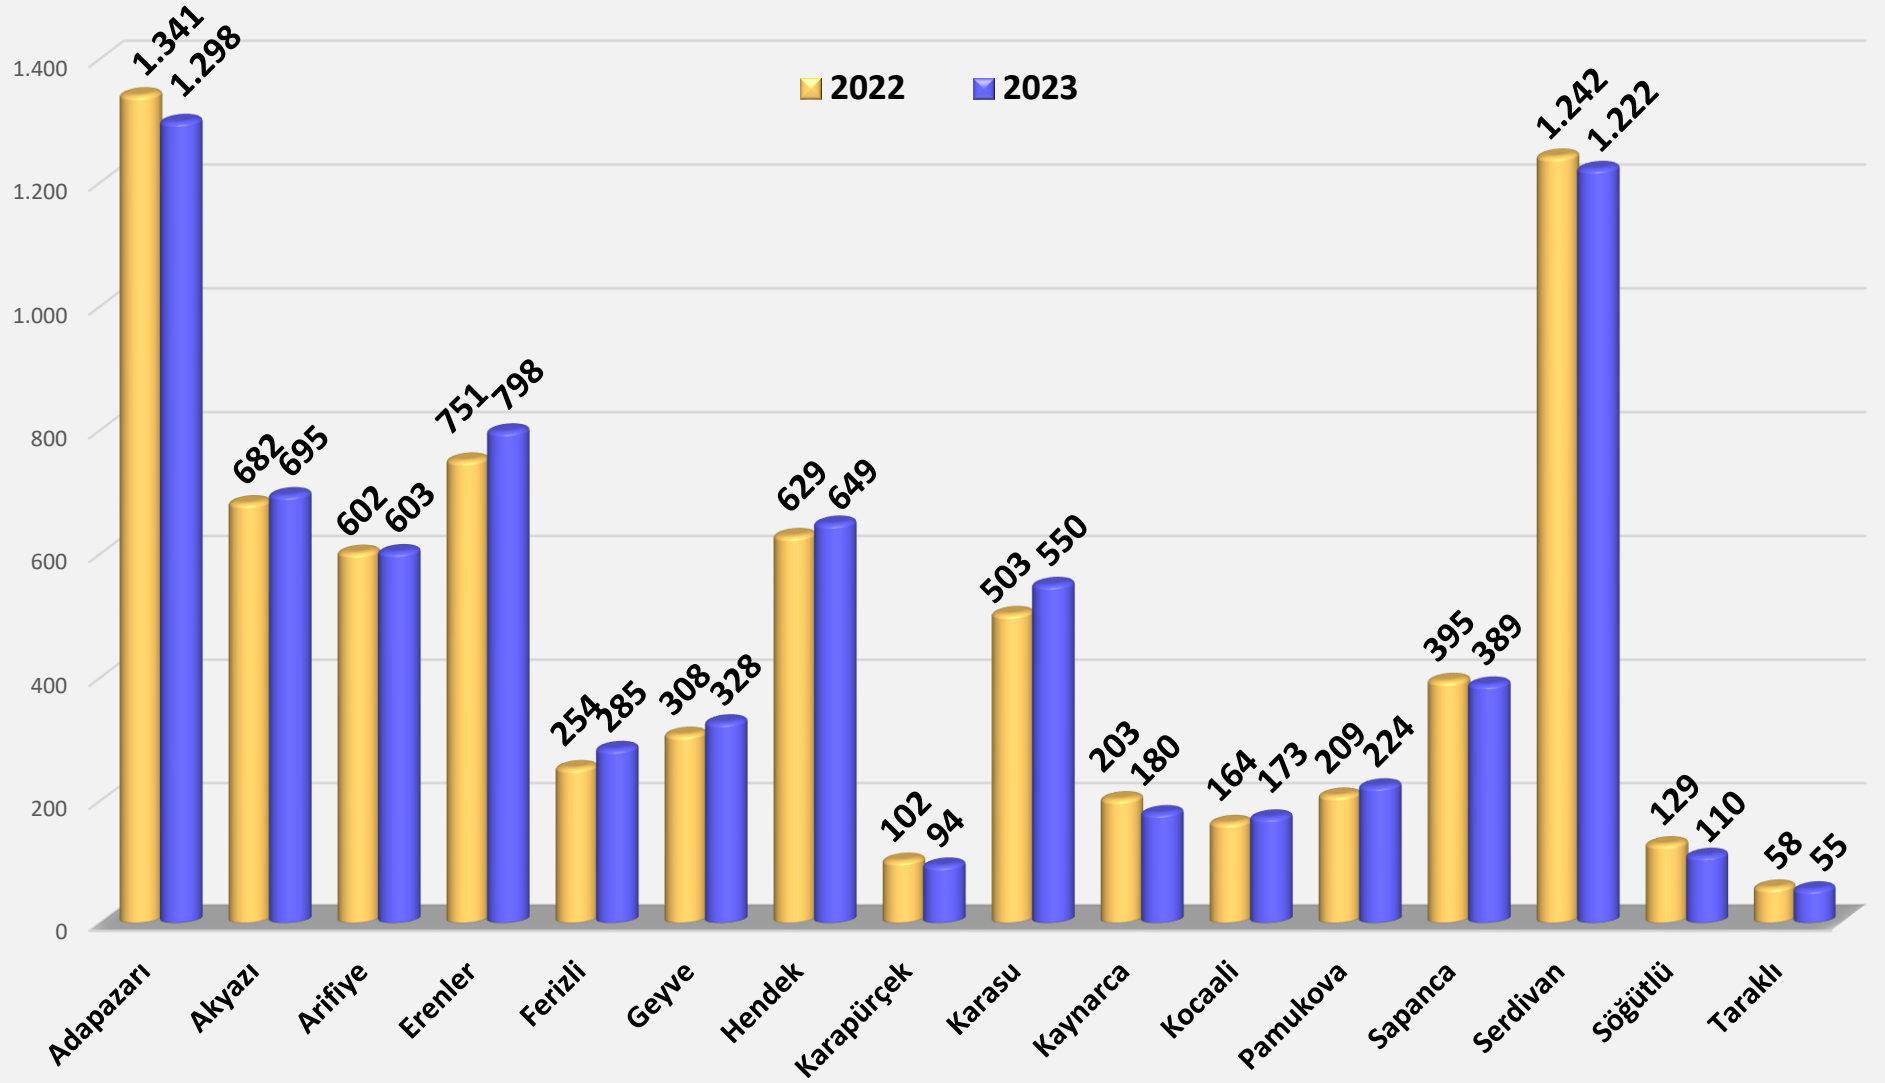

MEDENİ DURUM

2019-2023 YILLARI ARASINDA EVLENME SAYILARI

2019-2023 YILLARI ARASINDA BOŞANMA SAYILARI

2019-2023 KABA EVLENME BOŞANMA HIZI (BİNDE) ‰

2022-2023 YILLARI İLÇELERE GÖRE EVLENEN ÇİFT SAYISI

2023 YILI EVLİLİK YILINA GÖRE BOŞANMA SAYILARI

2019-2023 YILLARI ARASI MEDENİ DURUMA GÖRE NÜFUS

2019-2023 YILLARI ARASI KADIN MEDENİ DURUMU

2019-2023 YILLARI ARASI ERKEK MEDENİ DURUMU

SAKARYA İLİ EŞLERİN YAŞ FARKINA GÖRE BOŞANMA SAYILARI (2023)

SAKARYA İLİ EŞLERİN YAŞ FARKINA GÖRE EVLENME SAYILARI (2023)

2019-2023 YILLARI ARASI SAKARYA İLİ ORTALAMA İLK EVLENME YAŐI

2019-2023 YILLARI ARASI SAKARYA İLİ ORTALAMA EVLENME YAŐI