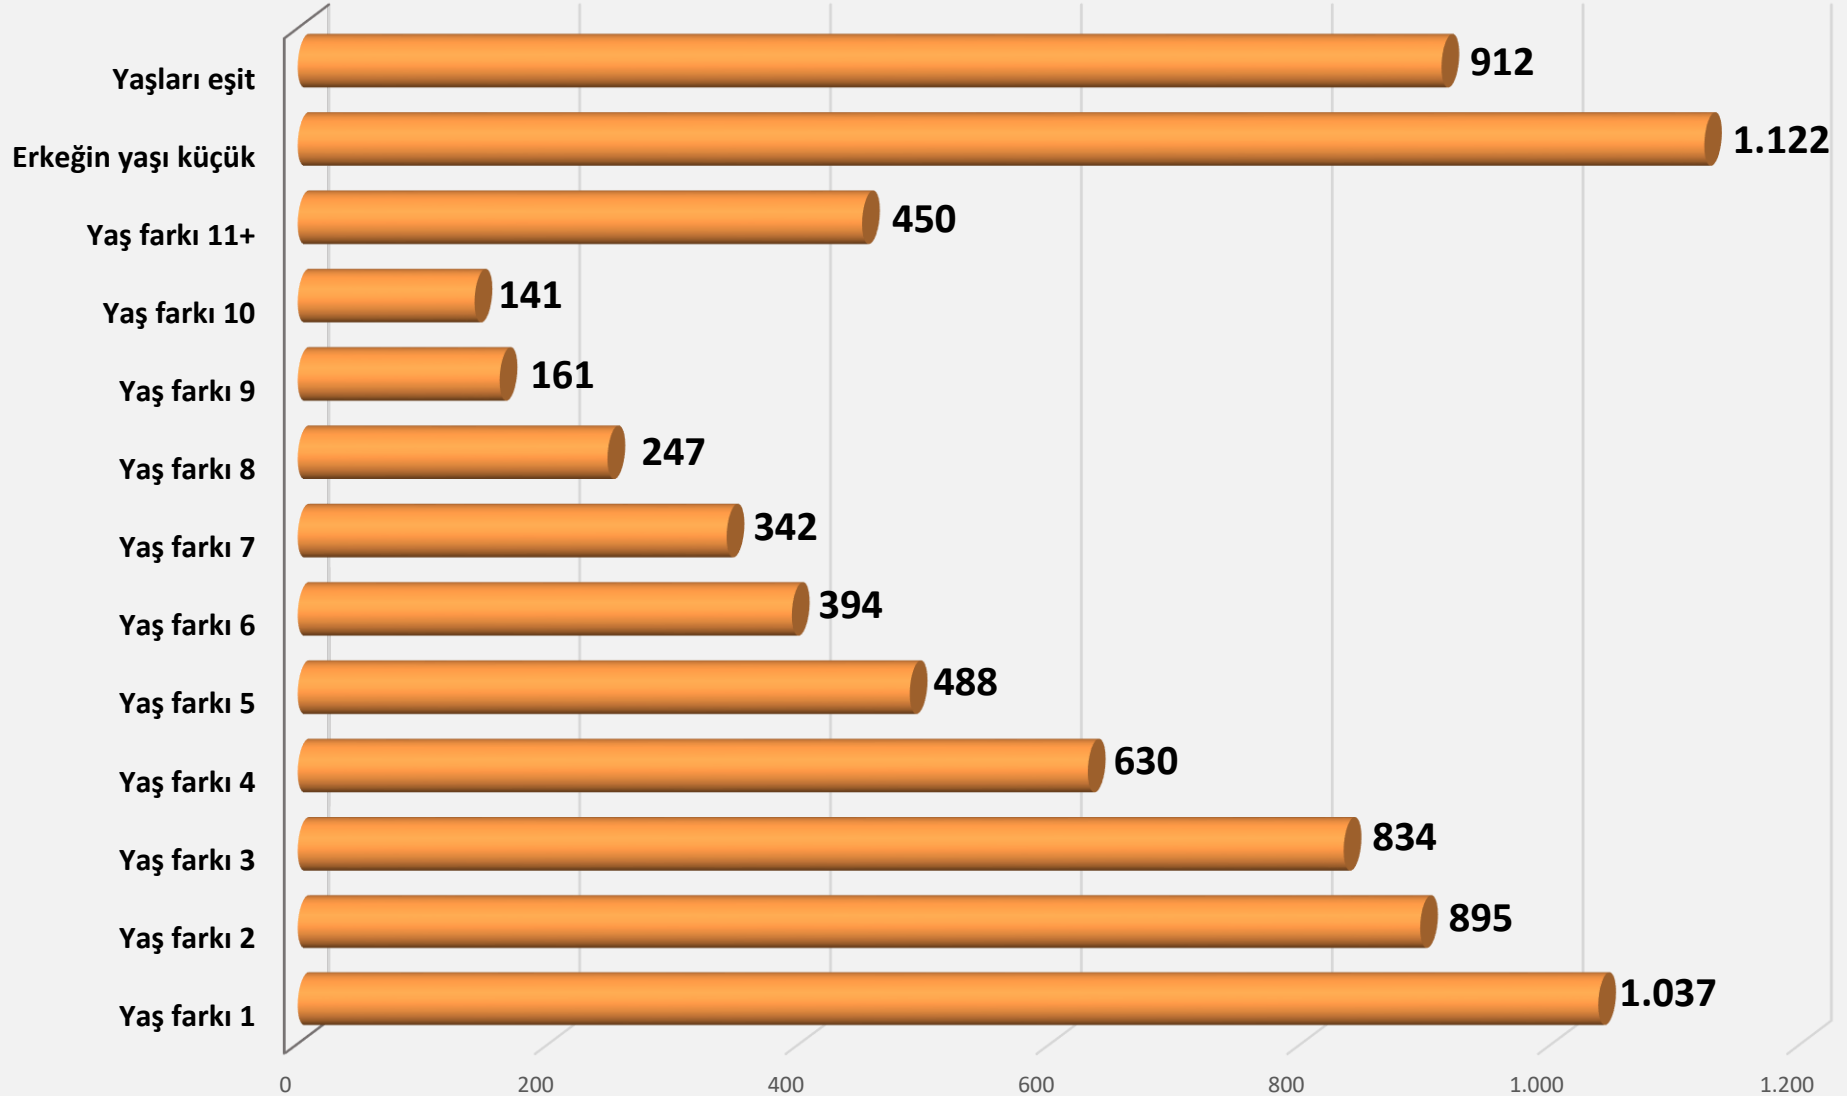

MEDENİ DURUM

2019-2023 YILLARI ARASINDA EVLENME SAYILARI

2019-2023 YILLARI ARASINDA BOŞANMA SAYILARI

2019-2023 KABA EVLENME BOŞANMA HIZI (BİNDE) ‰

2022-2023 YILLARI İLÇELERE GÖRE EVLENEN ÇİFT SAYISI

2023 YILI EVLİLİK YILINA GÖRE BOŞANMA SAYILARI

2019-2023 YILLARI ARASI MEDENİ DURUMA GÖRE NÜFUS

2019-2023 YILLARI ARASI KADIN MEDENİ DURUMU

2019-2023 YILLARI ARASI ERKEK MEDENİ DURUMU

SAKARYA İLİ EŞLERİN YAŞ FARKINA GÖRE BOŞANMA SAYILARI (2023)

SAKARYA İLİ EŞLERİN YAŞ FARKINA GÖRE EVLENME SAYILARI (2023)