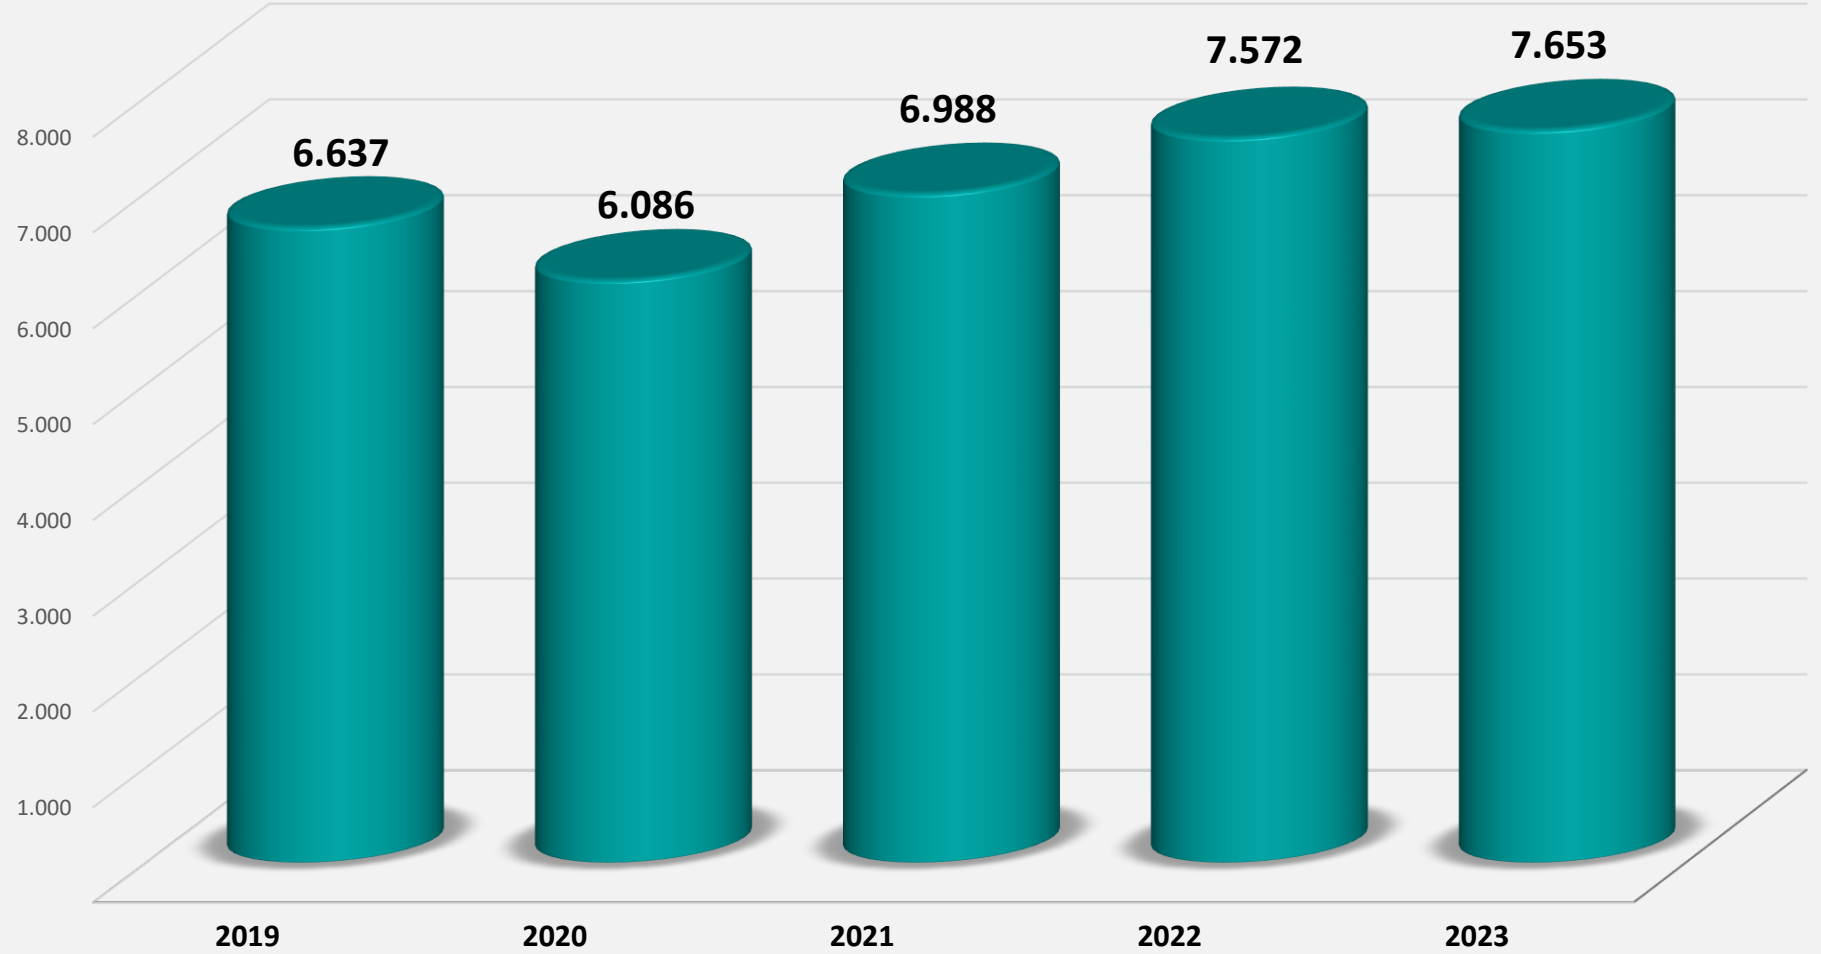

MEDENİ DURUM

2019-2023 YILLARI ARASINDA EVLENME SAYILARI

2019-2023 YILLARI ARASINDA BOŞANMA SAYILARI

2019-2023 KABA EVLENME BOŞANMA HIZI (BİNDE) ‰

2022-2023 YILLARI İLÇELERE GÖRE EVLENEN ÇİFT SAYISI

2023 YILI EVLİLİK YILINA GÖRE BOŞANMA SAYILARI

2019-2023 YILLARI ARASI MEDENİ DURUMA GÖRE NÜFUS

2019-2023 YILLARI ARASI KADIN MEDENİ DURUMU

2019-2023 YILLARI ARASI ERKEK MEDENİ DURUMU

SAKARYA İLİ EŞLERİN YAŞ FARKINA GÖRE BOŞANMA SAYILARI (2023)

SAKARYA İLİ EŞLERİN YAŞ FARKINA GÖRE EVLENME SAYILARI (2023)

2019-2023 YILLARI ARASI SAKARYA İLİ ORTALAMA İLK EVLENME YAŐI

2019-2023 YILLARI ARASI SAKARYA İLİ ORTALAMA EVLENME YAŐI