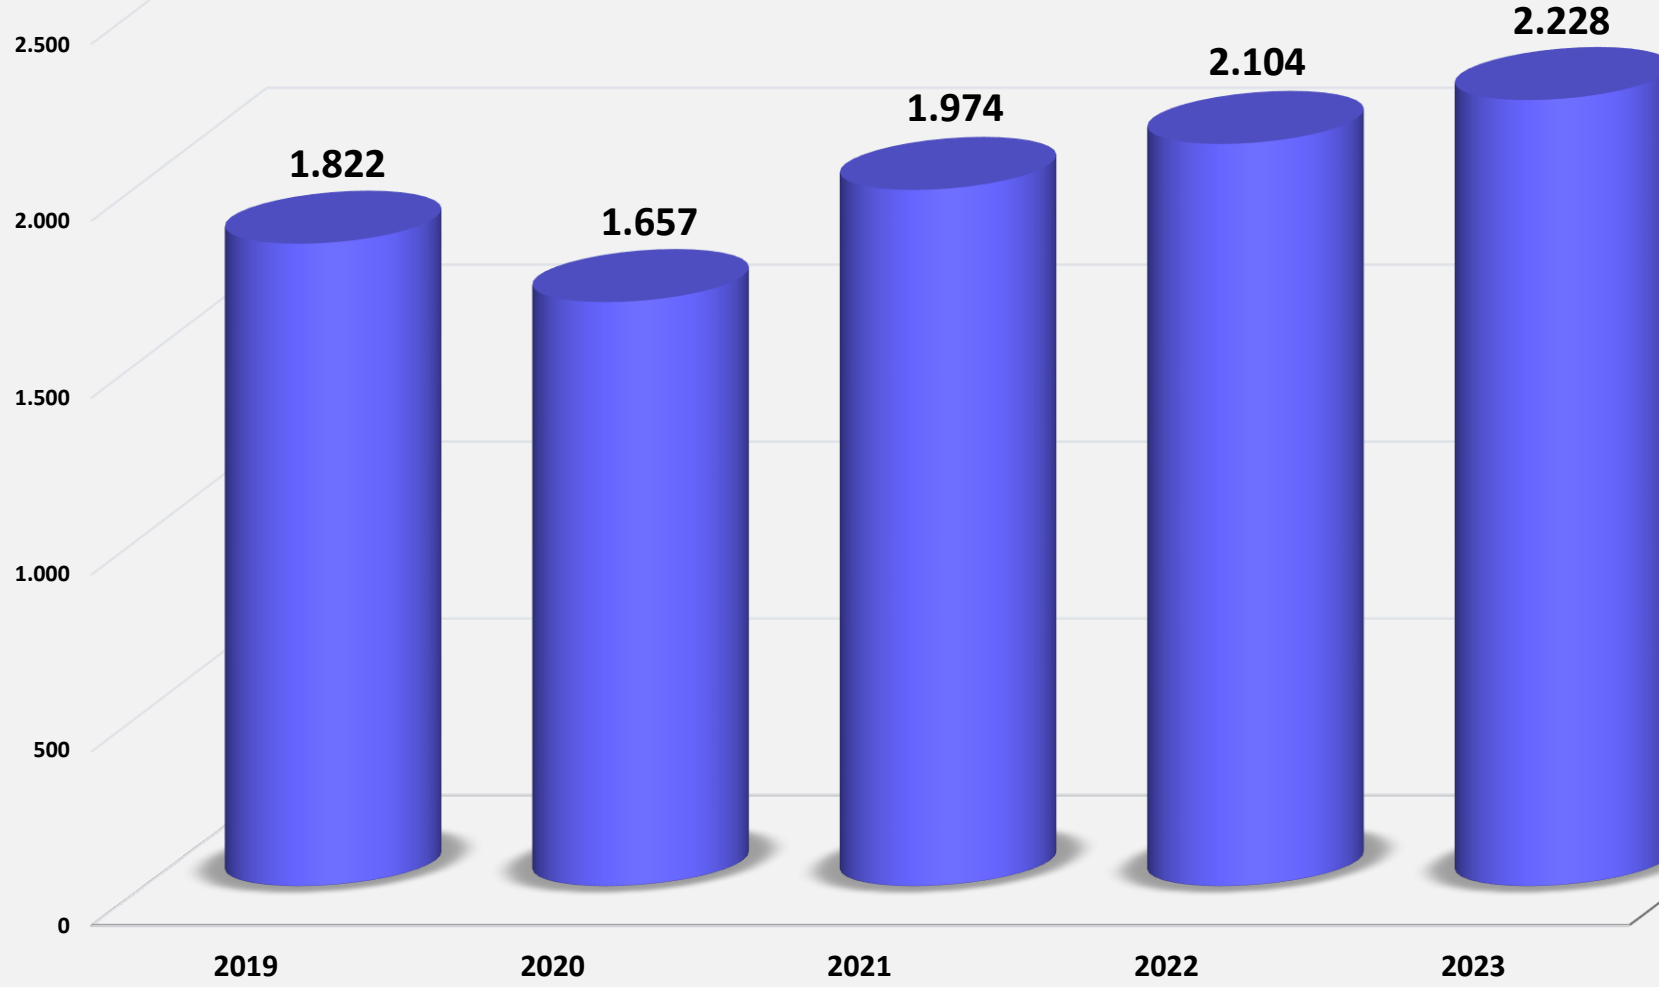

MEDENİ DURUM

2019-2023 YILLARI ARASINDA EVLENME SAYILARI

2019-2023 YILLARI ARASINDA BOŞANMA SAYILARI

2019-2023 KABA EVLENME BOŞANMA HIZI (BİNDE) ‰

2022-2023 YILLARI İLÇELERE GÖRE EVLENEN ÇİFT SAYISI

2023 YILI EVLİLİK YILINA GÖRE BOŞANMA SAYILARI

2019-2023 YILLARI ARASI MEDENİ DURUMA GÖRE NÜFUS

2019-2023 YILLARI ARASI KADIN MEDENİ DURUMU

2019-2023 YILLARI ARASI ERKEK MEDENİ DURUMU

SAKARYA İLİ EŞLERİN YAŞ FARKINA GÖRE BOŞANMA SAYILARI (2023)

SAKARYA İLİ EŞLERİN YAŞ FARKINA GÖRE EVLENME SAYILARI (2023)