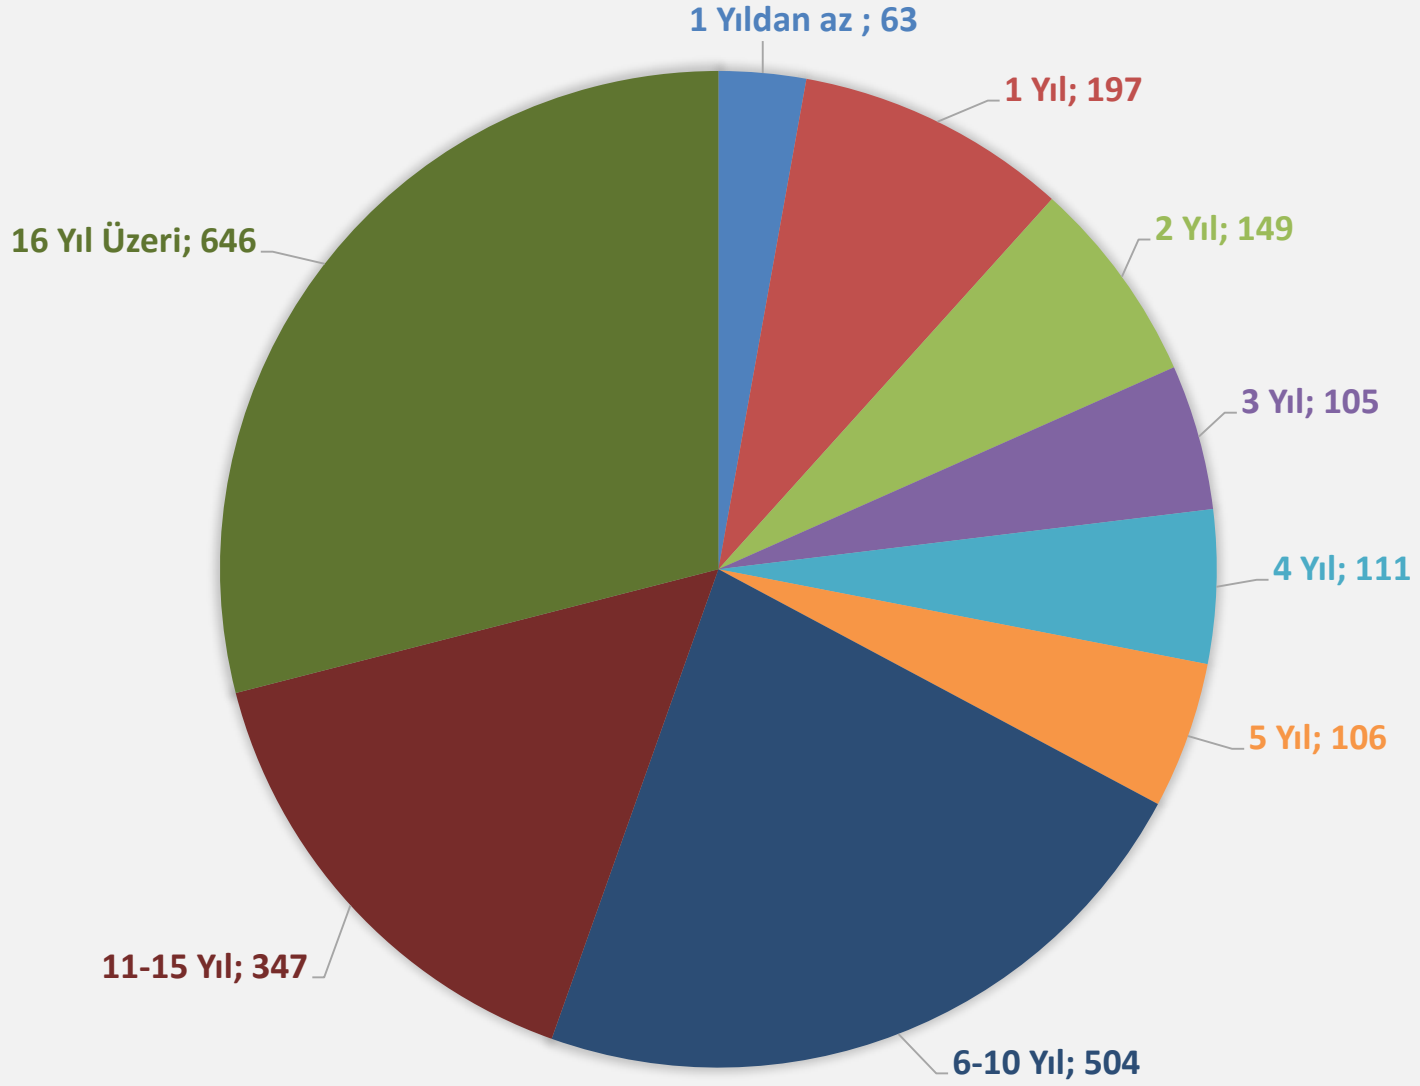

MEDENİ DURUM

2019-2023 YILLARI ARASINDA EVLENME SAYILARI

2019-2023 YILLARI ARASINDA BOŞANMA SAYILARI

2019-2023 KABA EVLENME BOŞANMA HIZI (BİNDE) ‰

2022-2023 YILLARI İLÇELERE GÖRE EVLENEN ÇİFT SAYISI

2023 YILI EVLİLİK YILINA GÖRE BOŞANMA SAYILARI

2019-2023 YILLARI ARASI MEDENİ DURUMA GÖRE NÜFUS

2019-2023 YILLARI ARASI KADIN MEDENİ DURUMU

2019-2023 YILLARI ARASI ERKEK MEDENİ DURUMU

SAKARYA İLİ EŞLERİN YAŞ FARKINA GÖRE BOŞANMA SAYILARI (2023)

SAKARYA İLİ EŞLERİN YAŞ FARKINA GÖRE EVLENME SAYILARI (2023)