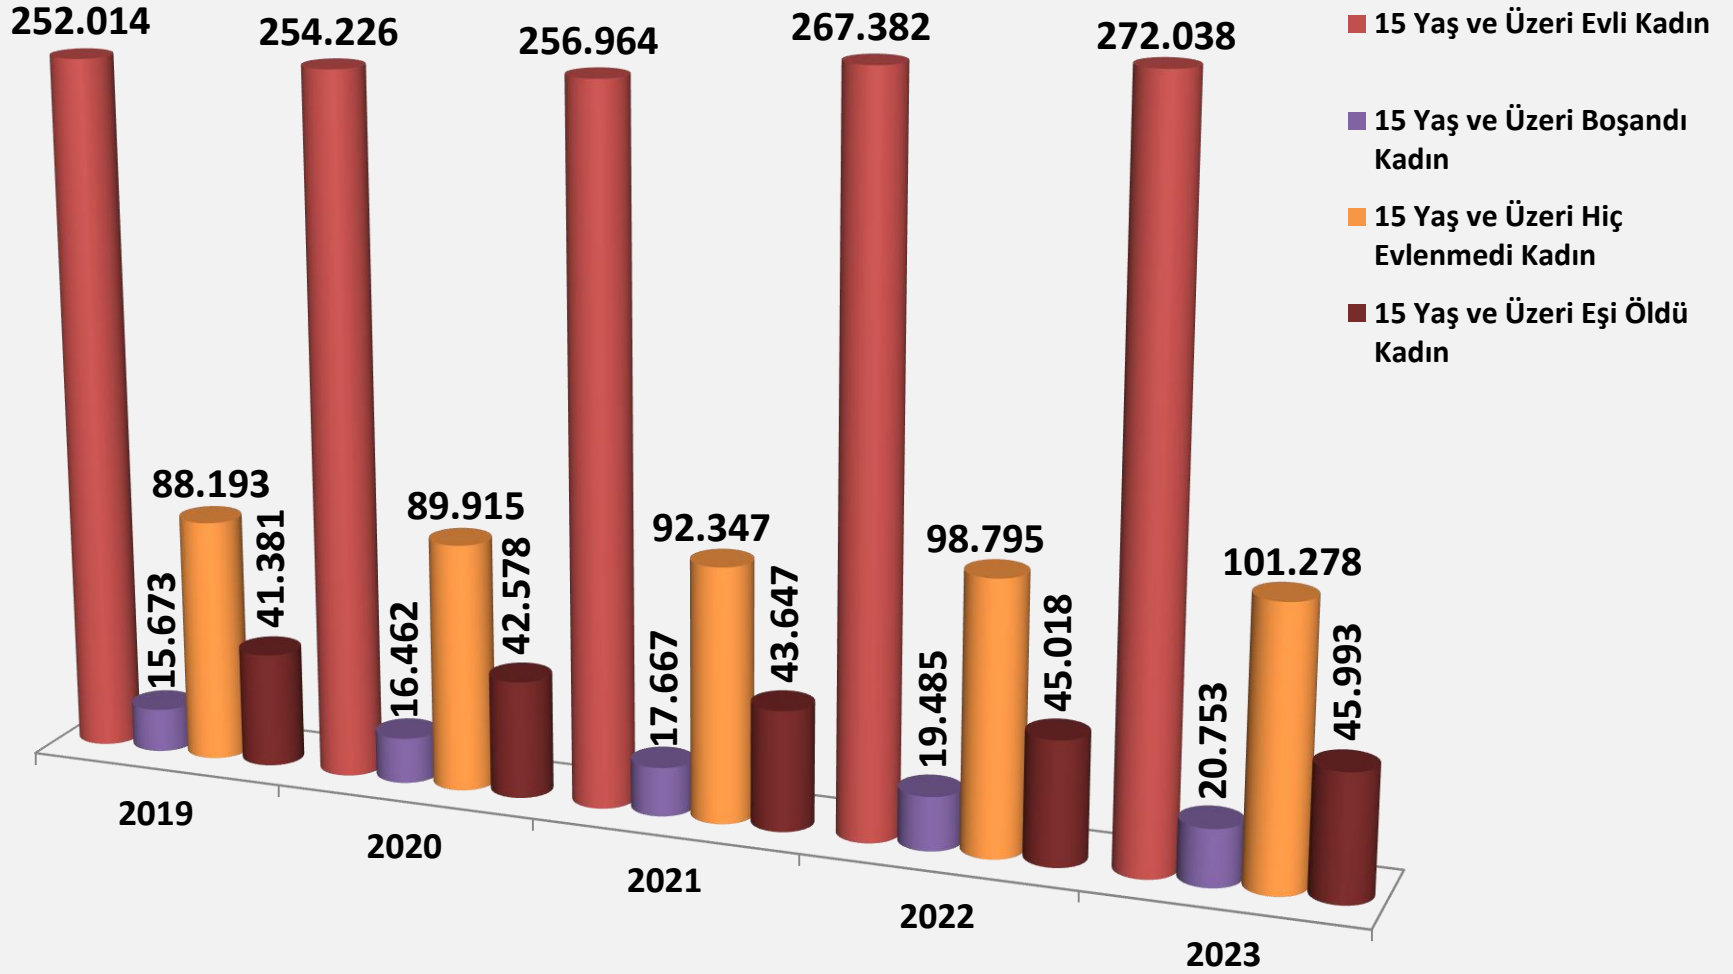

MEDENİ DURUM

2019-2023 YILLARI ARASINDA EVLENME SAYILARI

2019-2023 YILLARI ARASINDA BOŞANMA SAYILARI

2019-2023 KABA EVLENME BOŞANMA HIZI (BİNDE) ‰

2022-2023 YILLARI İLÇELERE GÖRE EVLENEN ÇİFT SAYISI

2023 YILI EVLİLİK YILINA GÖRE BOŞANMA SAYILARI

2019-2023 YILLARI ARASI MEDENİ DURUMA GÖRE NÜFUS

2019-2023 YILLARI ARASI KADIN MEDENİ DURUMU

2019-2023 YILLARI ARASI ERKEK MEDENİ DURUMU

SAKARYA İLİ EŞLERİN YAŞ FARKINA GÖRE BOŞANMA SAYILARI (2023)

SAKARYA İLİ EŞLERİN YAŞ FARKINA GÖRE EVLENME SAYILARI (2023)

2019-2023 YILLARI ARASI SAKARYA İLİ ORTALAMA İLK EVLENME YAŐI

2019-2023 YILLARI ARASI SAKARYA İLİ ORTALAMA EVLENME YAŐI