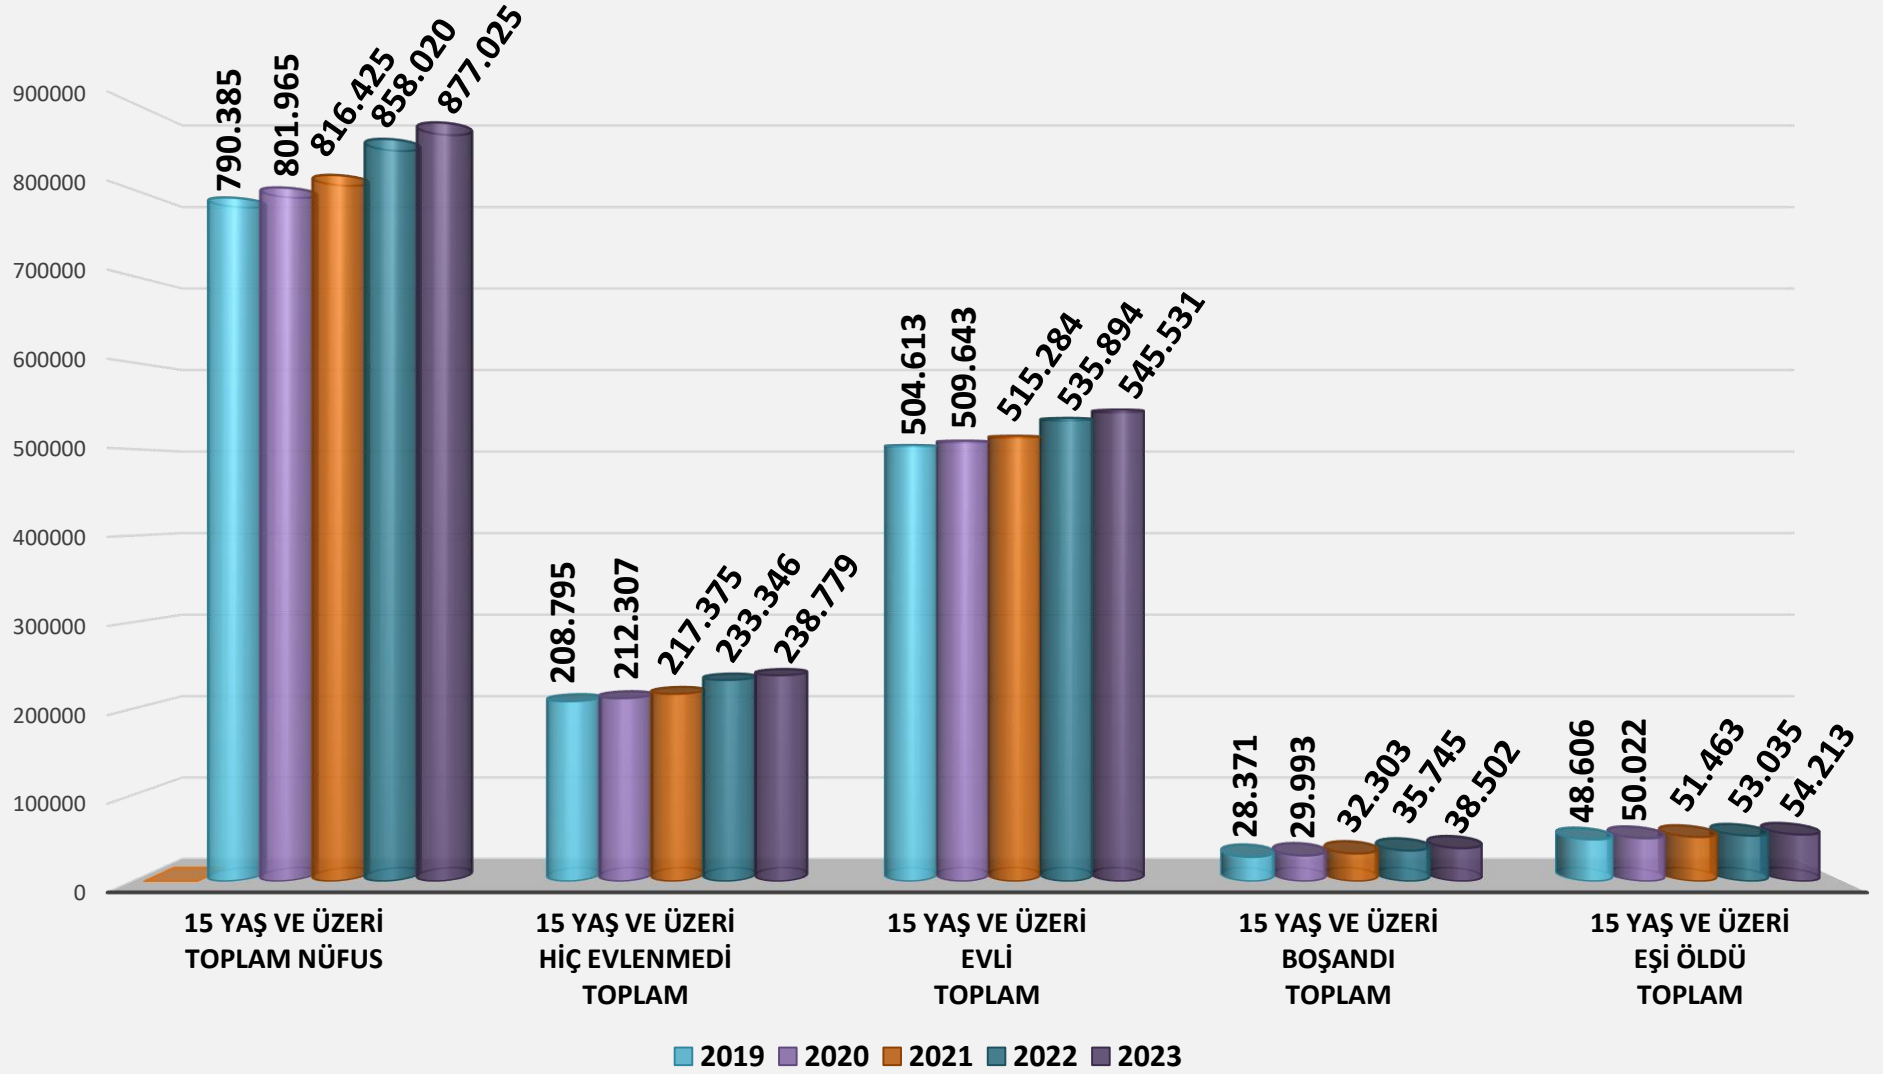

MEDENİ DURUM

2019-2023 YILLARI ARASINDA EVLENME SAYILARI

2019-2023 YILLARI ARASINDA BOŞANMA SAYILARI

2019-2023 KABA EVLENME BOŞANMA HIZI (BİNDE) ‰

2022-2023 YILLARI İLÇELERE GÖRE EVLENEN ÇİFT SAYISI

2023 YILI EVLİLİK YILINA GÖRE BOŞANMA SAYILARI

2019-2023 YILLARI ARASI MEDENİ DURUMA GÖRE NÜFUS

2019-2023 YILLARI ARASI KADIN MEDENİ DURUMU

2019-2023 YILLARI ARASI ERKEK MEDENİ DURUMU

SAKARYA İLİ EŞLERİN YAŞ FARKINA GÖRE BOŞANMA SAYILARI (2023)

SAKARYA İLİ EŞLERİN YAŞ FARKINA GÖRE EVLENME SAYILARI (2023)

2019-2023 YILLARI ARASI SAKARYA İLİ ORTALAMA İLK EVLENME YAŐI

2019-2023 YILLARI ARASI SAKARYA İLİ ORTALAMA EVLENME YAŐI