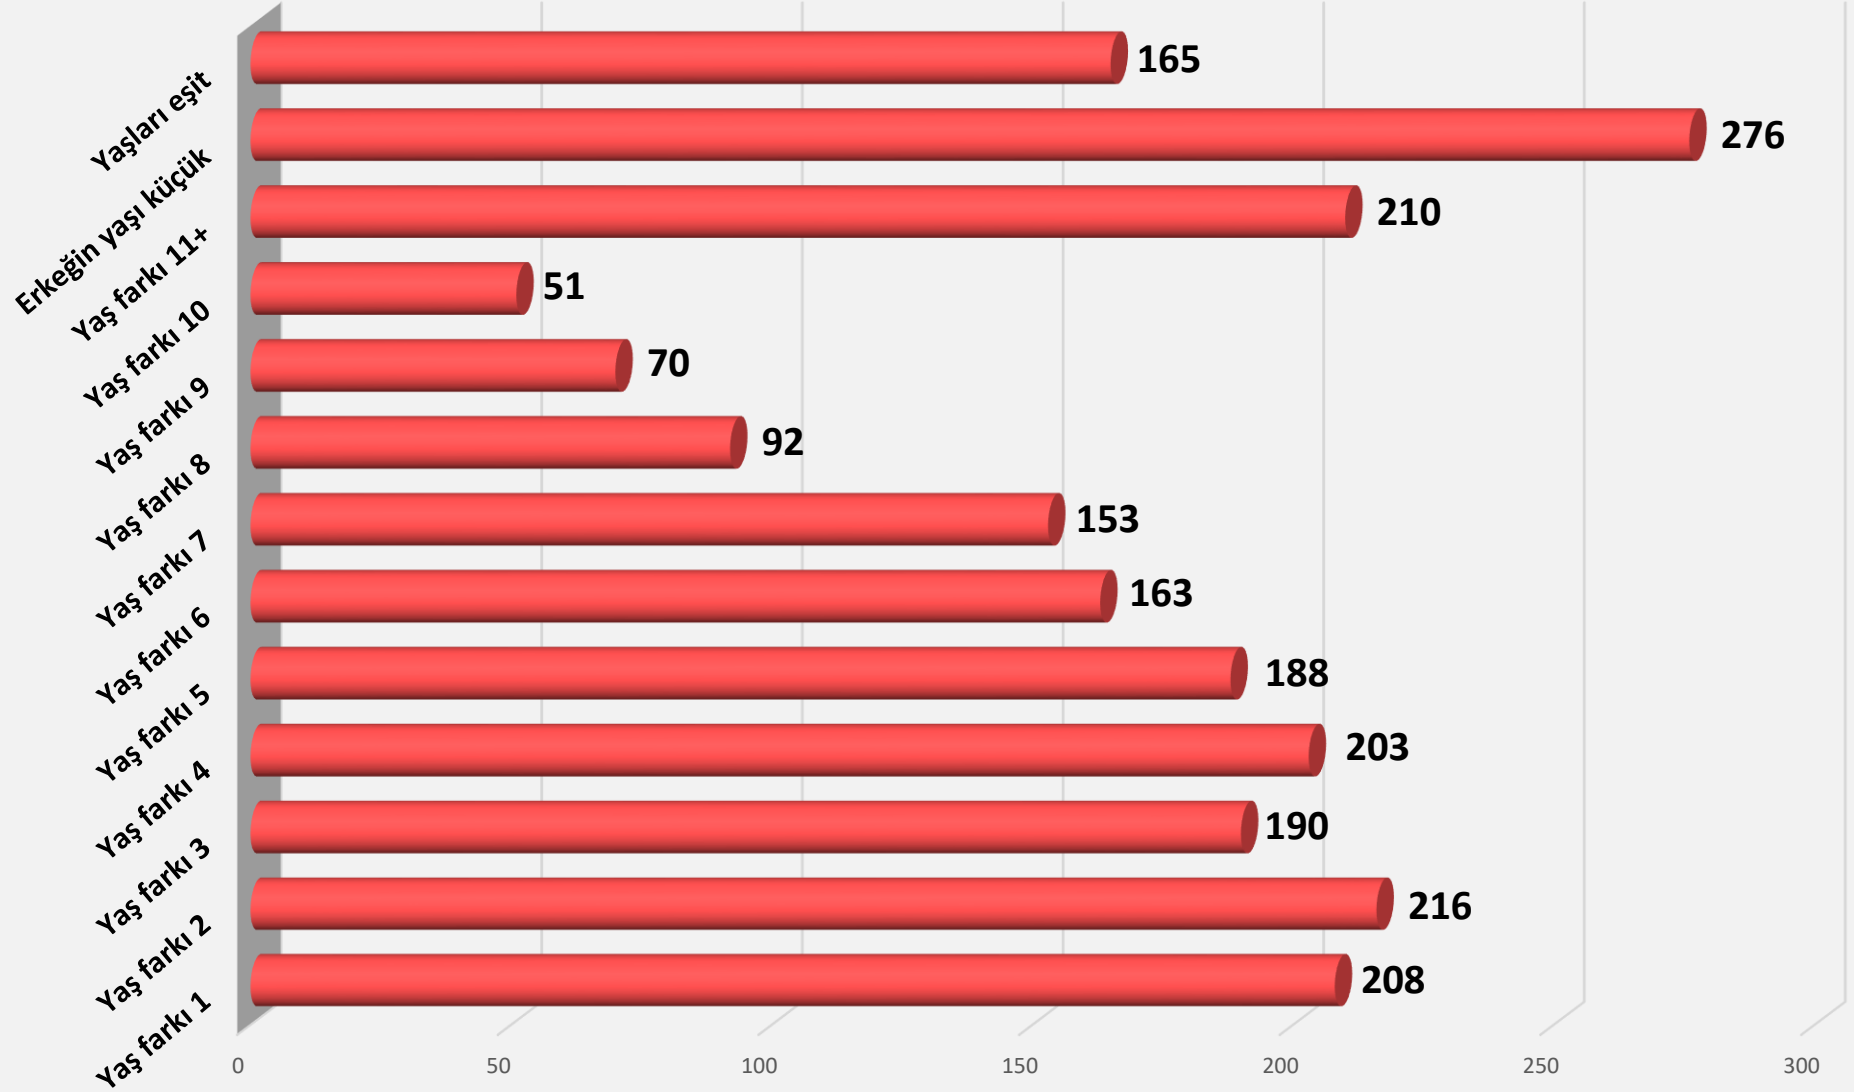

MEDENİ DURUM

2019-2023 YILLARI ARASINDA EVLENME SAYILARI

2019-2023 YILLARI ARASINDA BOŞANMA SAYILARI

2019-2023 KABA EVLENME BOŞANMA HIZI (BİNDE) ‰

2022-2023 YILLARI İLÇELERE GÖRE EVLENEN ÇİFT SAYISI

2023 YILI EVLİLİK YILINA GÖRE BOŞANMA SAYILARI

2019-2023 YILLARI ARASI MEDENİ DURUMA GÖRE NÜFUS

2019-2023 YILLARI ARASI KADIN MEDENİ DURUMU

2019-2023 YILLARI ARASI ERKEK MEDENİ DURUMU

SAKARYA İLİ EŞLERİN YAŞ FARKINA GÖRE BOŞANMA SAYILARI (2023)

SAKARYA İLİ EŞLERİN YAŞ FARKINA GÖRE EVLENME SAYILARI (2023)