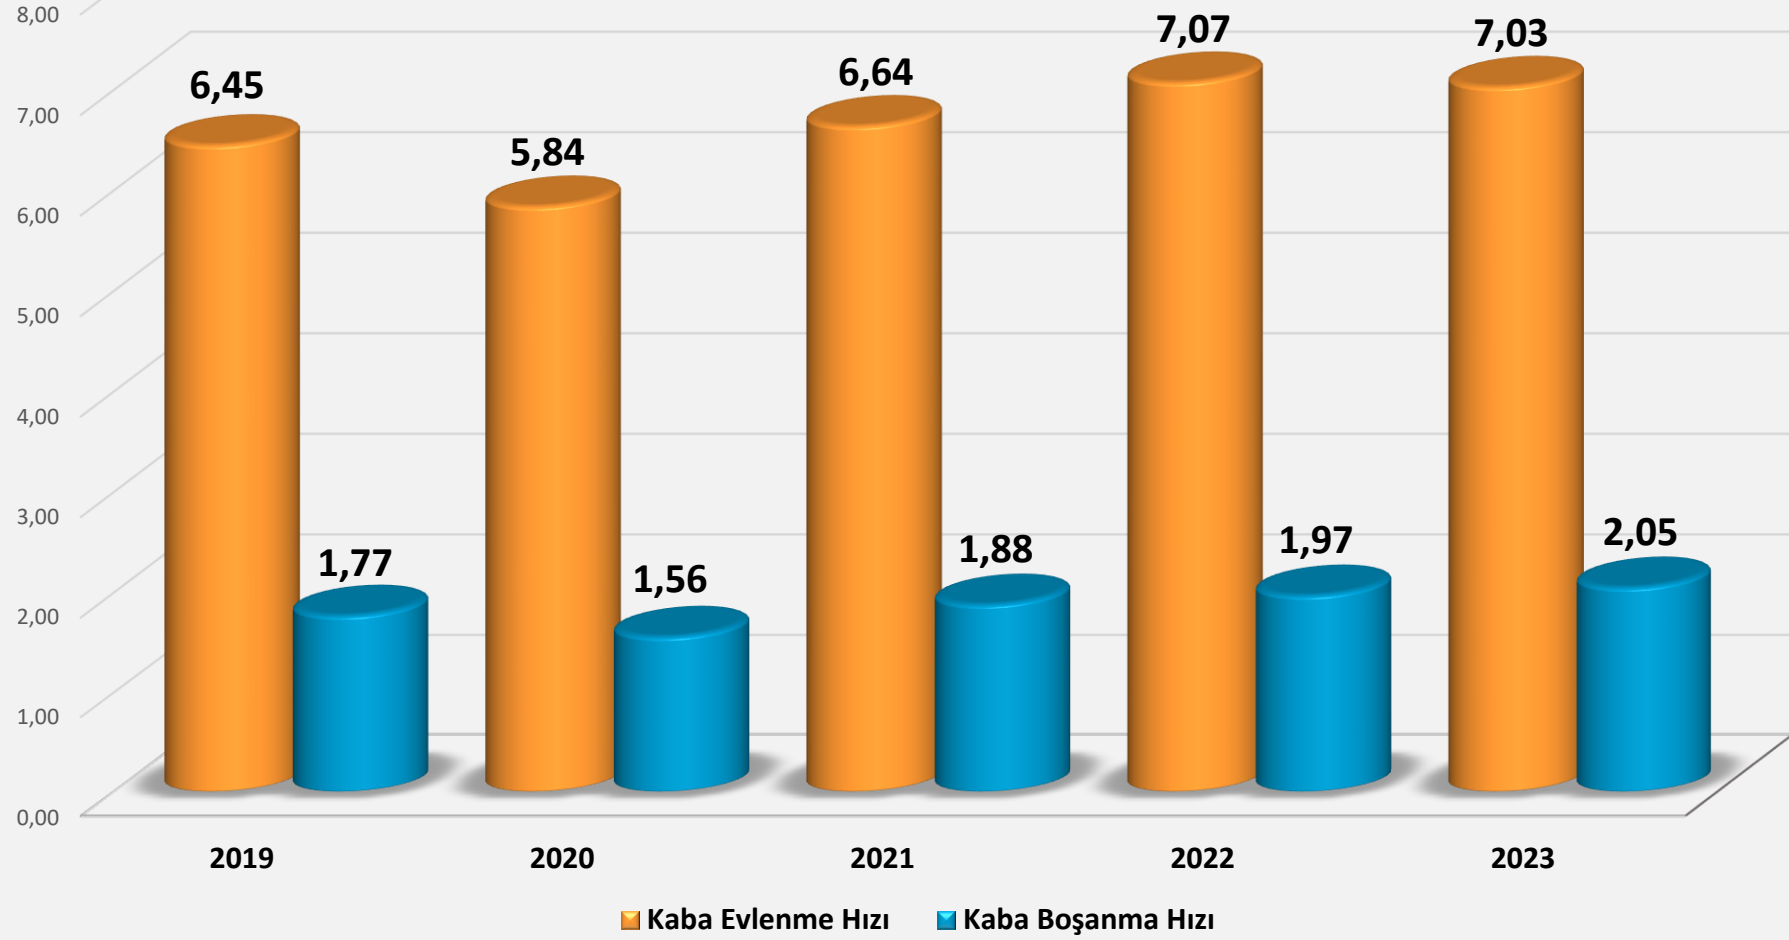

MEDENİ DURUM

2019-2023 YILLARI ARASINDA EVLENME SAYILARI

2019-2023 YILLARI ARASINDA BOŞANMA SAYILARI

2019-2023 KABA EVLENME BOŞANMA HIZI (BİNDE) ‰

2022-2023 YILLARI İLÇELERE GÖRE EVLENEN ÇİFT SAYISI

2023 YILI EVLİLİK YILINA GÖRE BOŞANMA SAYILARI

2019-2023 YILLARI ARASI MEDENİ DURUMA GÖRE NÜFUS

2019-2023 YILLARI ARASI KADIN MEDENİ DURUMU

2019-2023 YILLARI ARASI ERKEK MEDENİ DURUMU

SAKARYA İLİ EŞLERİN YAŞ FARKINA GÖRE BOŞANMA SAYILARI (2023)

SAKARYA İLİ EŞLERİN YAŞ FARKINA GÖRE EVLENME SAYILARI (2023)