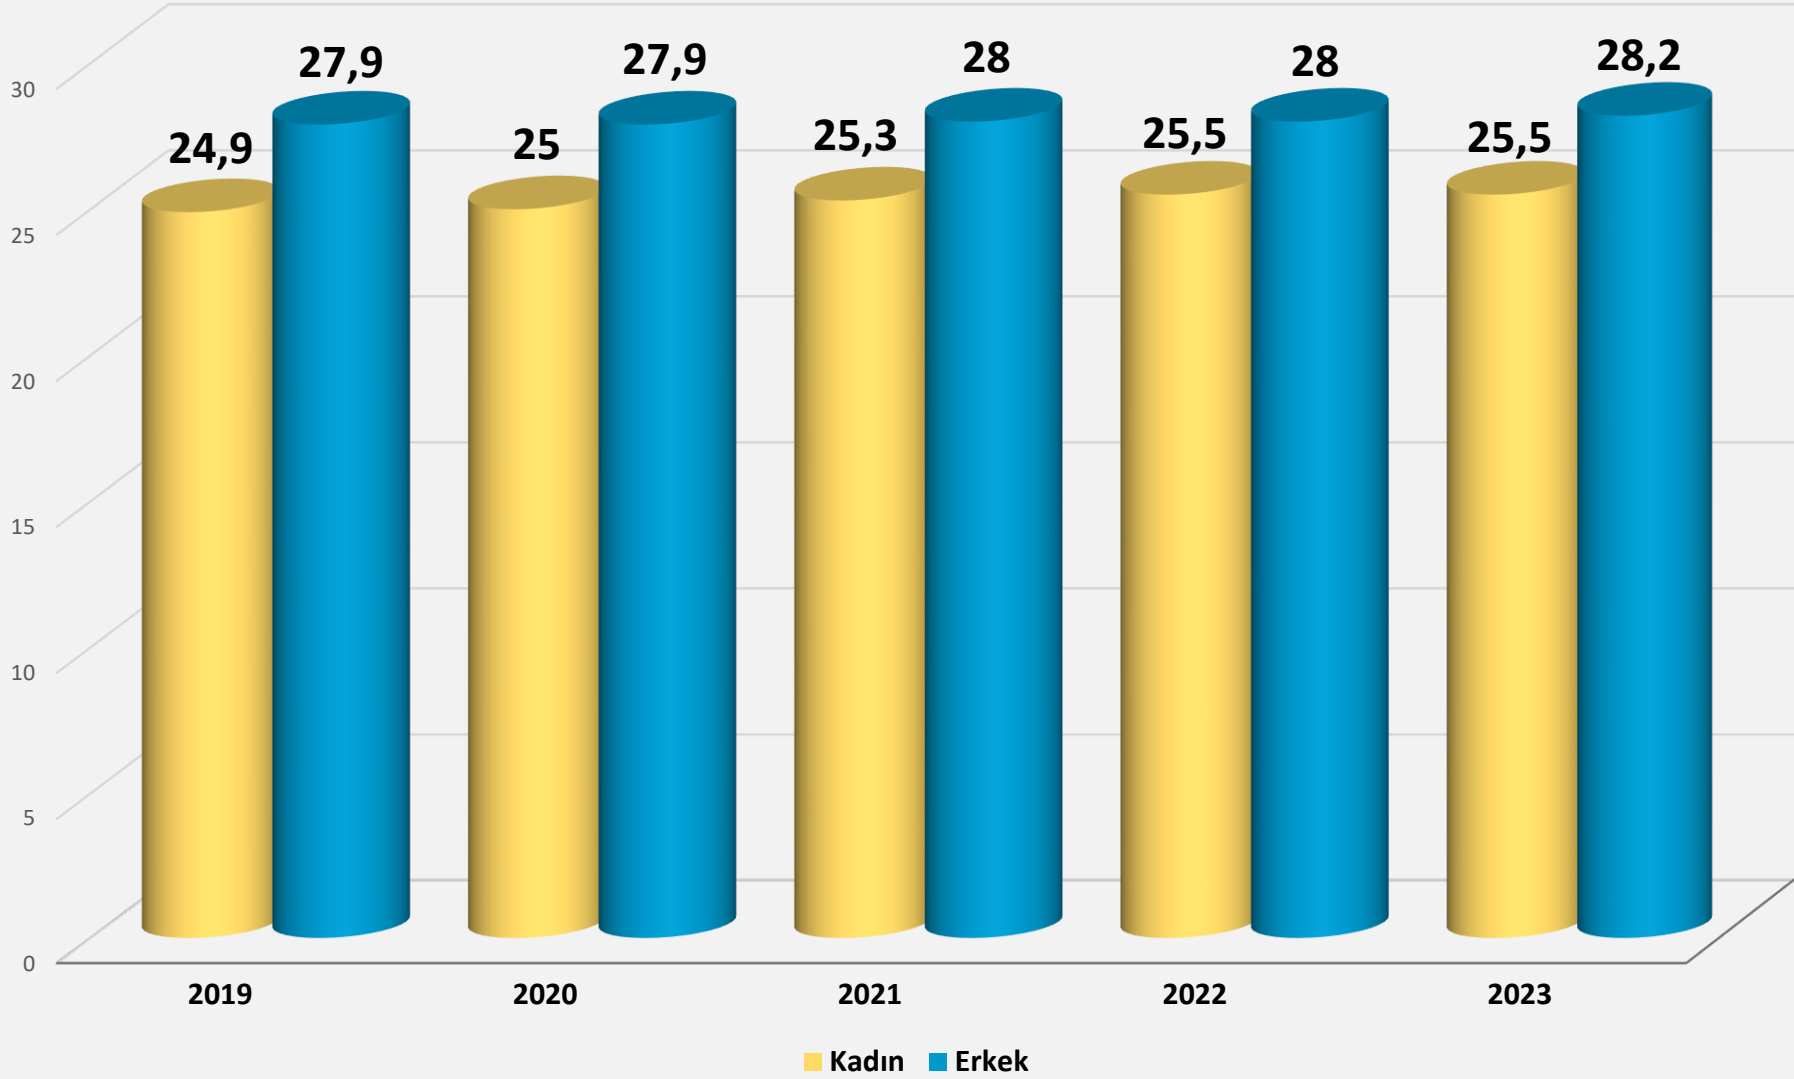

MEDENİ DURUM

2019-2023 YILLARI ARASINDA EVLENME SAYILARI

2019-2023 YILLARI ARASINDA BOŞANMA SAYILARI

2019-2023 KABA EVLENME BOŞANMA HIZI (BİNDE) ‰

2022-2023 YILLARI İLÇELERE GÖRE EVLENEN ÇİFT SAYISI

2023 YILI EVLİLİK YILINA GÖRE BOŞANMA SAYILARI

2019-2023 YILLARI ARASI MEDENİ DURUMA GÖRE NÜFUS

2019-2023 YILLARI ARASI KADIN MEDENİ DURUMU

2019-2023 YILLARI ARASI ERKEK MEDENİ DURUMU

SAKARYA İLİ EŞLERİN YAŞ FARKINA GÖRE BOŞANMA SAYILARI (2023)

SAKARYA İLİ EŞLERİN YAŞ FARKINA GÖRE EVLENME SAYILARI (2023)

2019-2023 YILLARI ARASI SAKARYA İLİ ORTALAMA İLK EVLENME YAŐI

2019-2023 YILLARI ARASI SAKARYA İLİ ORTALAMA EVLENME YAŐI