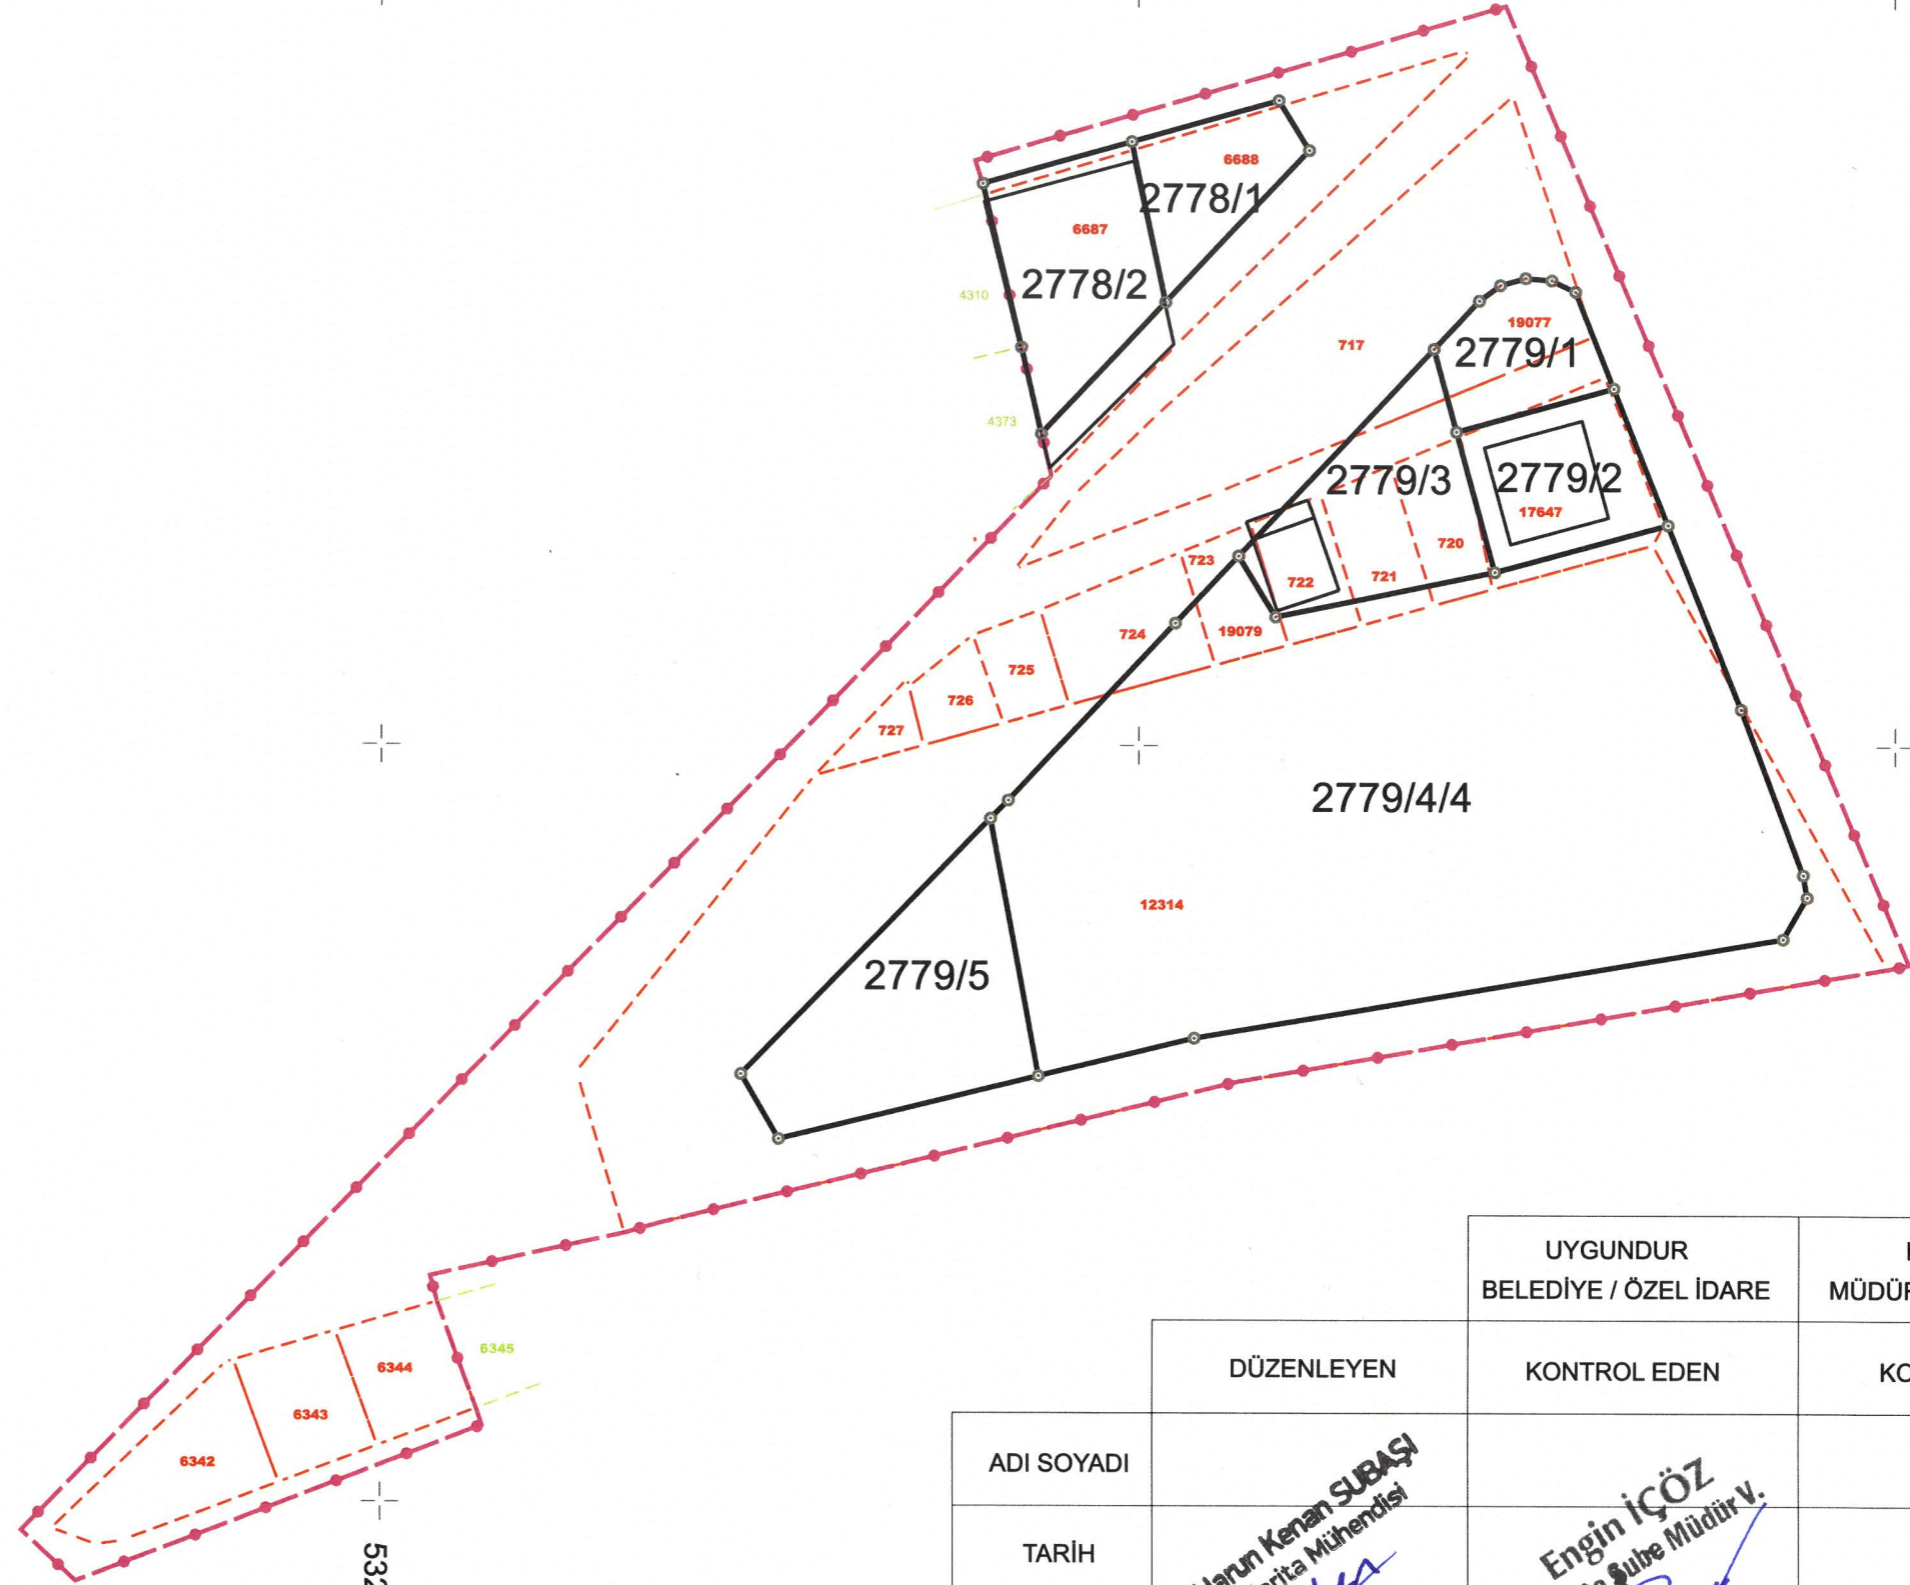

SAKARYA BÜYÜKŞEHİR BELEDİYESİ BELEDİYESİ
72 NOLU DÜZENLEME SAHASI
PARSELASYON HARİTASI

İLİ : SAKARYA
İLÇESİ : SERDİVAN
MAHALLE : SERDİVAN
PAFTA : G24B23C1B
ADA NO :

1/1000

4 515 500

4 515 400

4 515 300

532 100

532 200

	UYGUNDUR BELEDİYE / ÖZEL İDARE	KADASTRO MÜDÜRÜ/KONTROL MÜH
DÜZENLEYEN	KONTROL EDEN	KONTROL EDEN
ADI SOYADI		
TARİH	Harun Keman SUBAŞI Harita Mühendisi	Engin İÇÖZ Harita Şube Müdürü V.
İMZA		