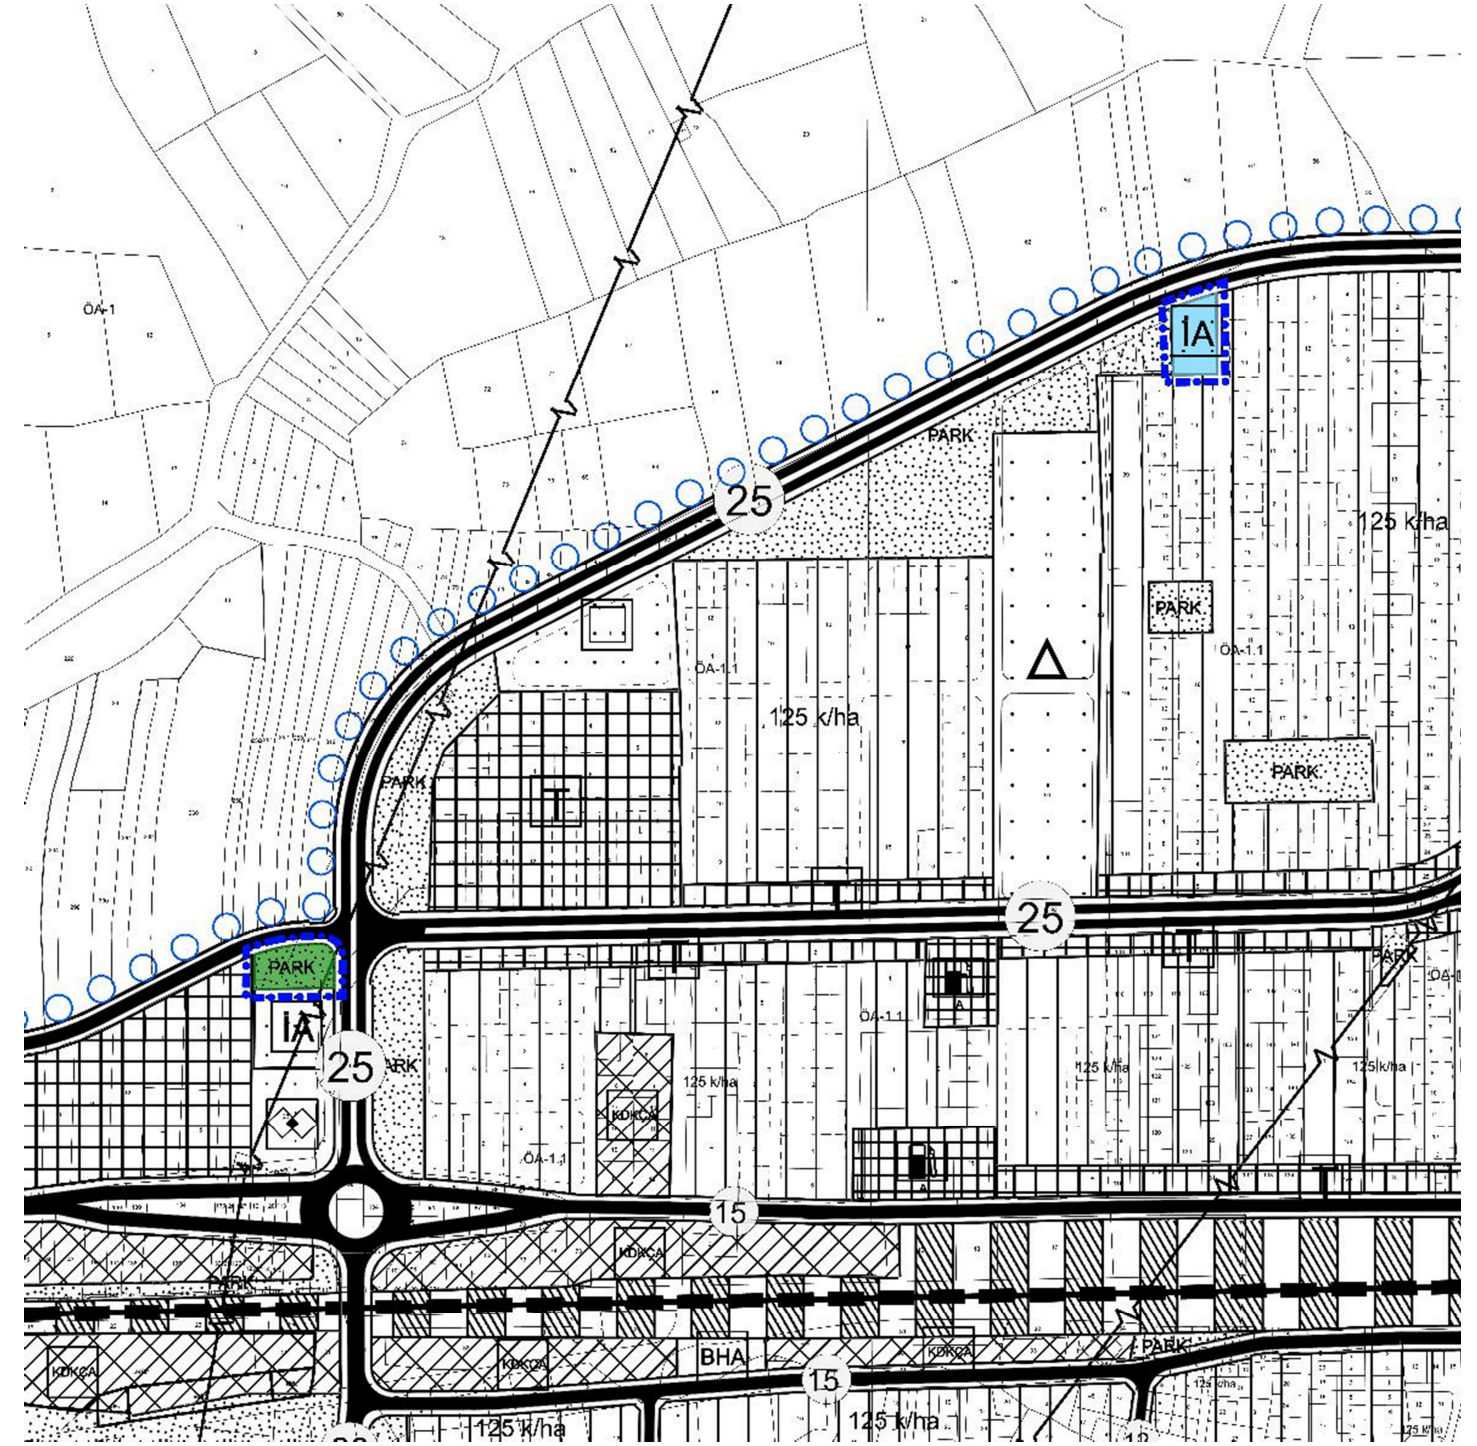

ASKI PAFTASI VE İLAN TUTANAĞI

MEVCUT PLAN

ÖNERİ PLAN

SAKARYA BÜYÜKŞEHİR BELEDİYESİNİN 13/01/2025 TARİH VE 1/7 SAYILI KARARI EKİ 1/5000 ÖLÇEKLİ NAZIM İMAR PLANI DEĞİŞİKLİĞİ PAFTASININ İLAN EDİLEN SURETİDİR.

NURETTİN YUVALI

İLÇE	ARIFIYE
MAHALLE	ARIFBEY
ADA/ PARSEL	1630/ 22, 24
PAFTA NO.	G24C02C G24C03D

Sakarya Büyükşehir Belediye Meclisinin 13/01/2025 tarih ve 1/7 sayılı kararı ile onaylanan 1/5000 ölçekli Nazım İmar Planı Değişikliği 1 ay (30 gün) süre ile ilan edilmek üzere Belediyemiz ilan panosunda (İmar ve Şehircilik Dairesi Başkanlığı binasındaki pano) asılarak ilan yapıldığına dair iş bu tutanak tarafımızdan tanzim edilmiştir.