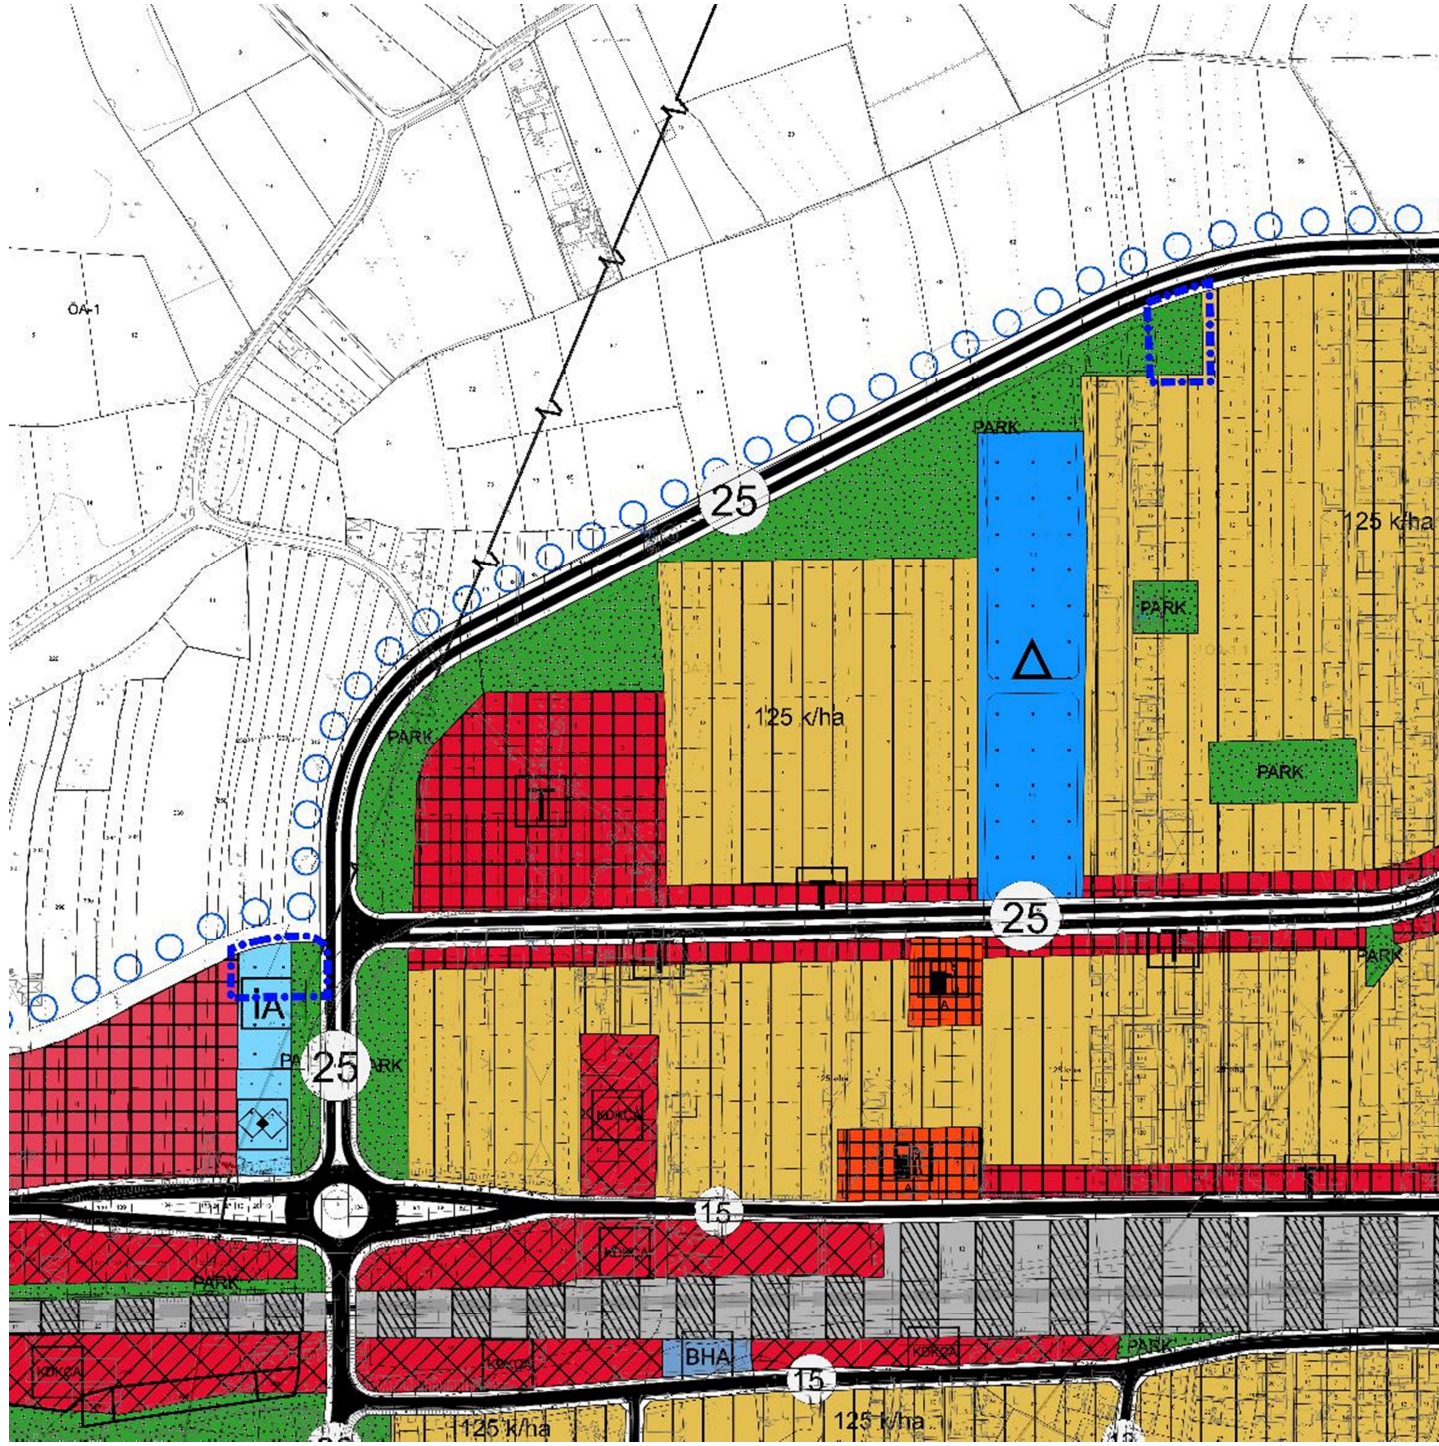

ASKI PAFTASI VE İLAN TUTANAĞI

MEVCUT PLAN

ÖNERİ PLAN

SAKARYA BÜYÜKŞEHİR BELEDİYESİNİN 13/01/2025 TARİH VE 1/7 SAYILI KARARI EKİ 1/5000 ÖLÇEKLİ NAZIM İMAR PLANI DEĞİŞİKLİĞİ PAFTASININ İLAN EDİLEN SURETİDİR.

NURETTİN YUVALI

İLÇE	ARIFIYE
MAHALLE	ARIFBEY
ADA/ PARSEL	1630/ 22, 24
PAFTA NO.	G24C02C G24C03D

Sakarya Büyükşehir Belediye Meclisinin 13/01/2025 tarih ve 1/7 sayılı kararı ile onaylanan 1/5000 ölçekli Nazım İmar Planı Değişikliği 1 ay (30 gün) süre ile ilan edilmek üzere Belediyemiz ilan panosunda (İmar ve Şehircilik Dairesi Başkanlığı binasındaki pano) asılarak ilan yapıldığına dair iş bu tutanak tarafımızdan tanzim edilmiştir.