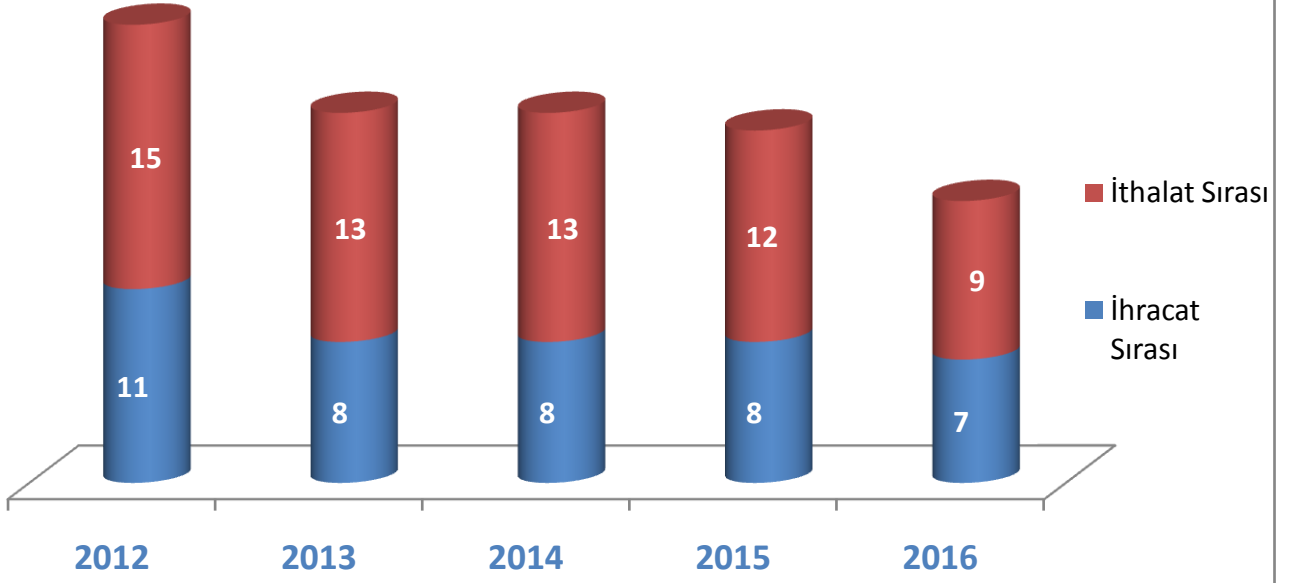

SANAYİ

2012-2016 YILLARI ARASI SAKARYA TOPLAM İHRACAT DEĞERLERİ (DOLAR)

2012-2016 YILLARI ARASI SAKARYA TOPLAM İTHALAT DEĞERLERİ (DOLAR)

2011-2016 YILLARI ARASI SAKARYA'NIN İHRACAT VE İTHALAT SIRALAMASI

2012-2016 SAKARYA'DA KURULAN VE KAPANAN+TASFİYE EDİLEN ŞİRKET SAYISI