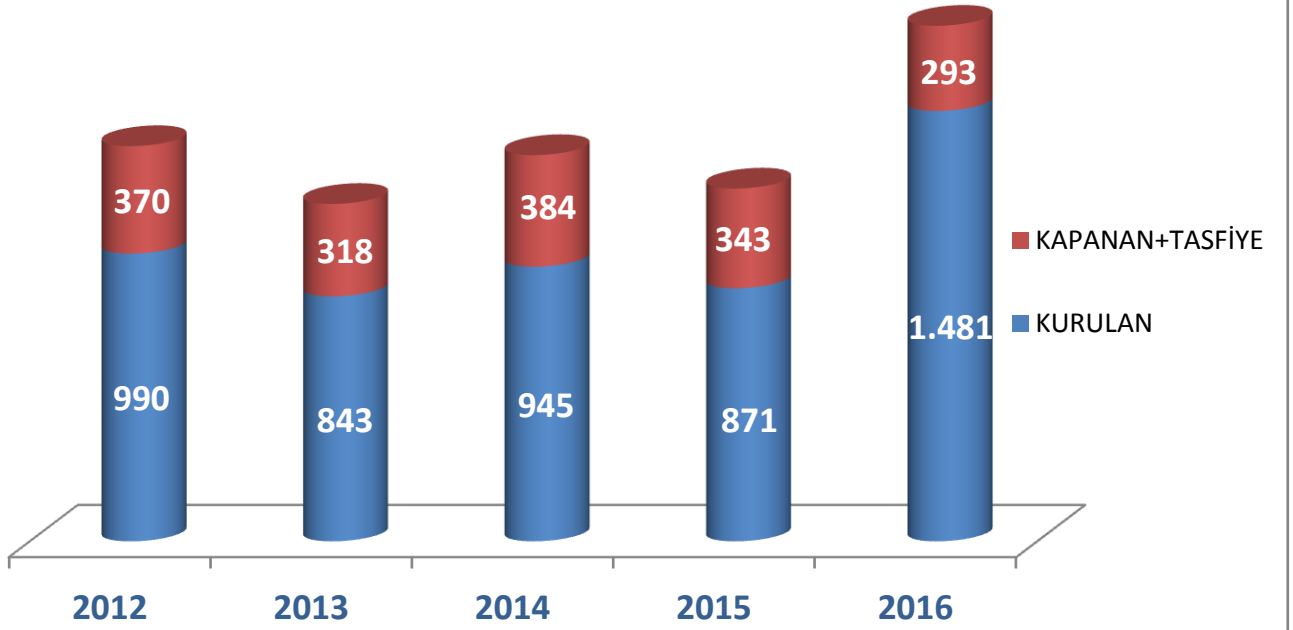

SANAYİ

2012-2016 YILLARI ARASI SAKARYA TOPLAM İHRACAT DEĞERLERİ (DOLAR)

2012-2016 YILLARI ARASI SAKARYA TOPLAM İTHALAT DEĞERLERİ (DOLAR)

2011-2016 YILLARI ARASI SAKARYA'NIN İHRACAT VE İTHALAT SIRALAMASI

2012-2016 SAKARYA'DA KURULAN VE KAPANAN+TASFİYE EDİLEN ŞİRKET SAYISI