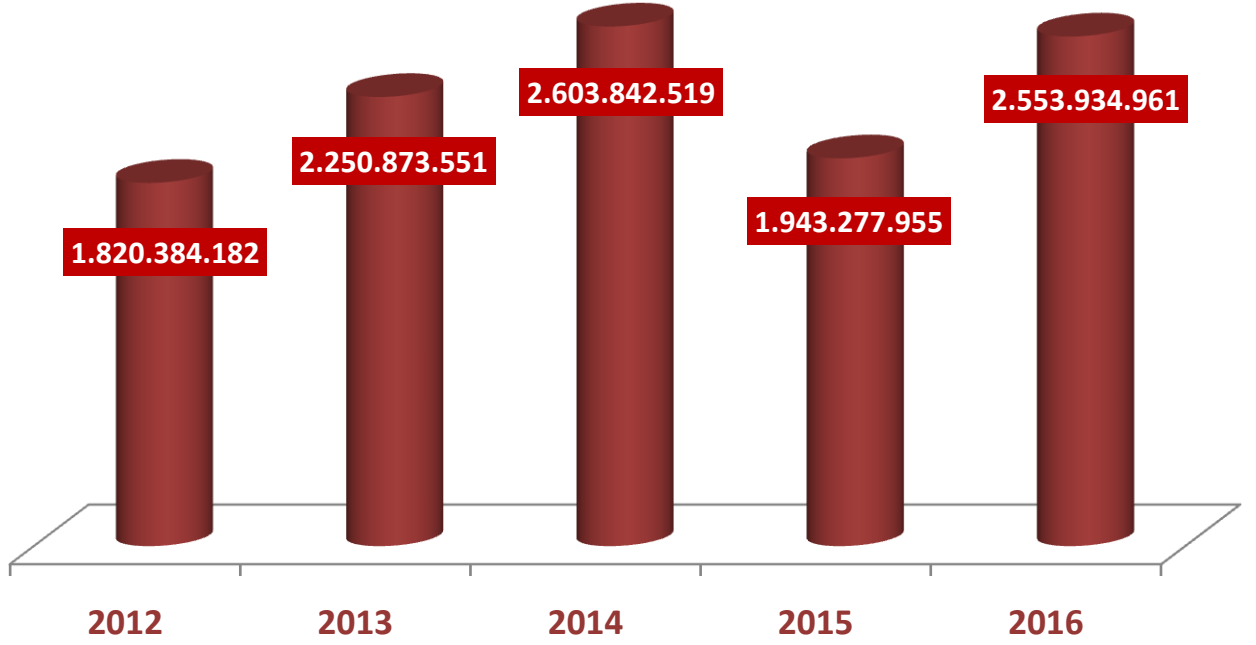

SANAYİ

2012-2016 YILLARI ARASI SAKARYA TOPLAM İHRACAT DEĞERLERİ (DOLAR)

2012-2016 YILLARI ARASI SAKARYA TOPLAM İTHALAT DEĞERLERİ (DOLAR)

2011-2016 YILLARI ARASI SAKARYA'NIN İHRACAT VE İTHALAT SIRALAMASI

2012-2016 SAKARYA'DA KURULAN VE KAPANAN+TASFİYE EDİLEN ŞİRKET SAYISI