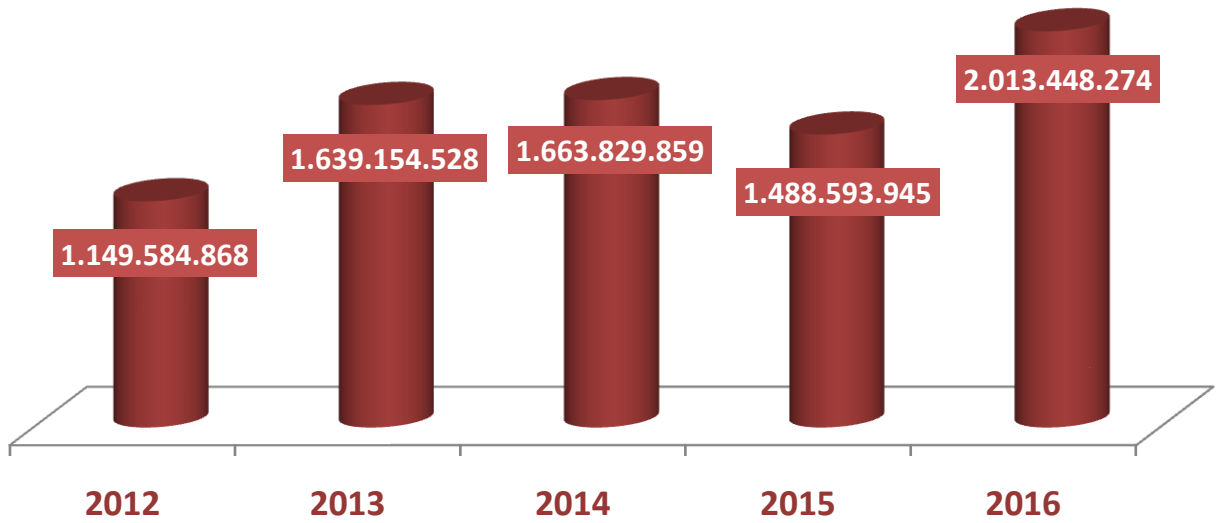

SANAYİ

2012-2016 YILLARI ARASI SAKARYA TOPLAM İHRACAT DEĞERLERİ (DOLAR)

2012-2016 YILLARI ARASI SAKARYA TOPLAM İTHALAT DEĞERLERİ (DOLAR)

2011-2016 YILLARI ARASI SAKARYA'NIN İHRACAT VE İTHALAT SIRALAMASI

2012-2016 SAKARYA'DA KURULAN VE KAPANAN+TASFİYE EDİLEN ŞİRKET SAYISI