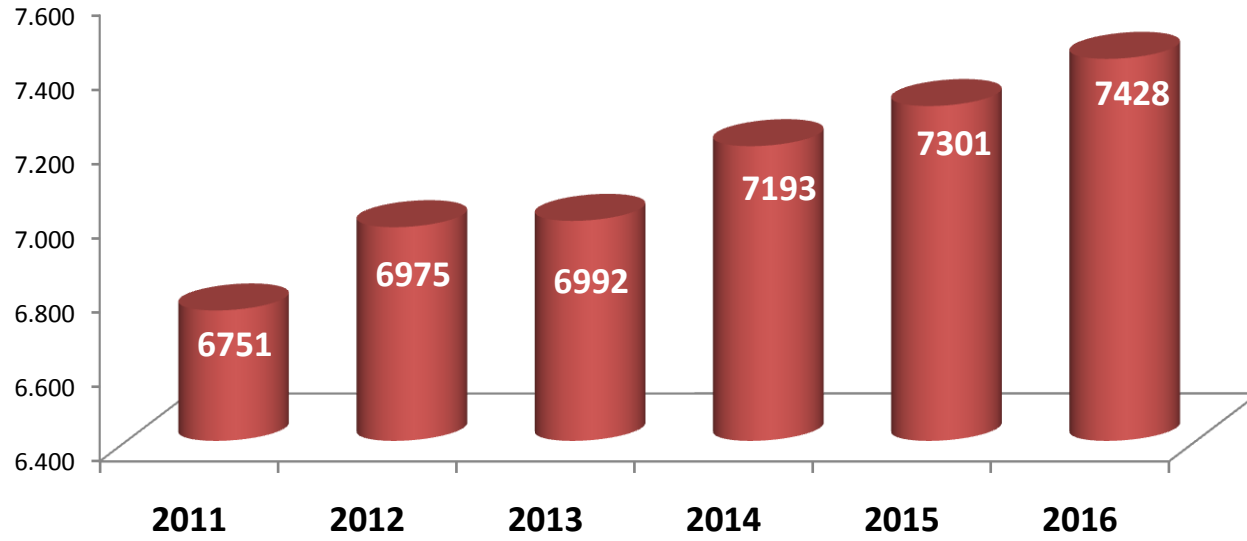

2011-2016 YILLARI SAKARYA İLİ EVLENME SAYILARI

2011-2016 YILLARI SAKARYA İLİ BOŞANMA SAYILARI

2008-2016 KABA EVLENME BOŞANMA HIZI

2015-2016 İLÇELERE GÖRE EVLENEN ÇİFT SAYISI

2015-2016 İLÇELERE GÖRE BOŞANAN ÇİFT SAYISI

■ 2016 ■ 2015

2016 YILI EVLİLİK YILINA GÖRE BOŞANMA SAYILARI

2012-2016 YILLARI ARASI MEDENİ DURUMA GÖRE NÜFUS

15 Yaş ve Üzeri
Toplam Nüfus

15 Yaş ve Üzeri
Hiç Evlenmedi
Toplam

15 Yaş ve Üzeri
Evli
Toplam

15 Yaş ve Üzeri
Boşandı
Toplam

15 Yaş ve Üzeri
Eşi Öldü
Toplam

2012-2016 YILLARI ARASI ERKEK MEDENİ DURUMU

2012-2016 YILLARI ARASI KADIN MEDENİ DURUMU