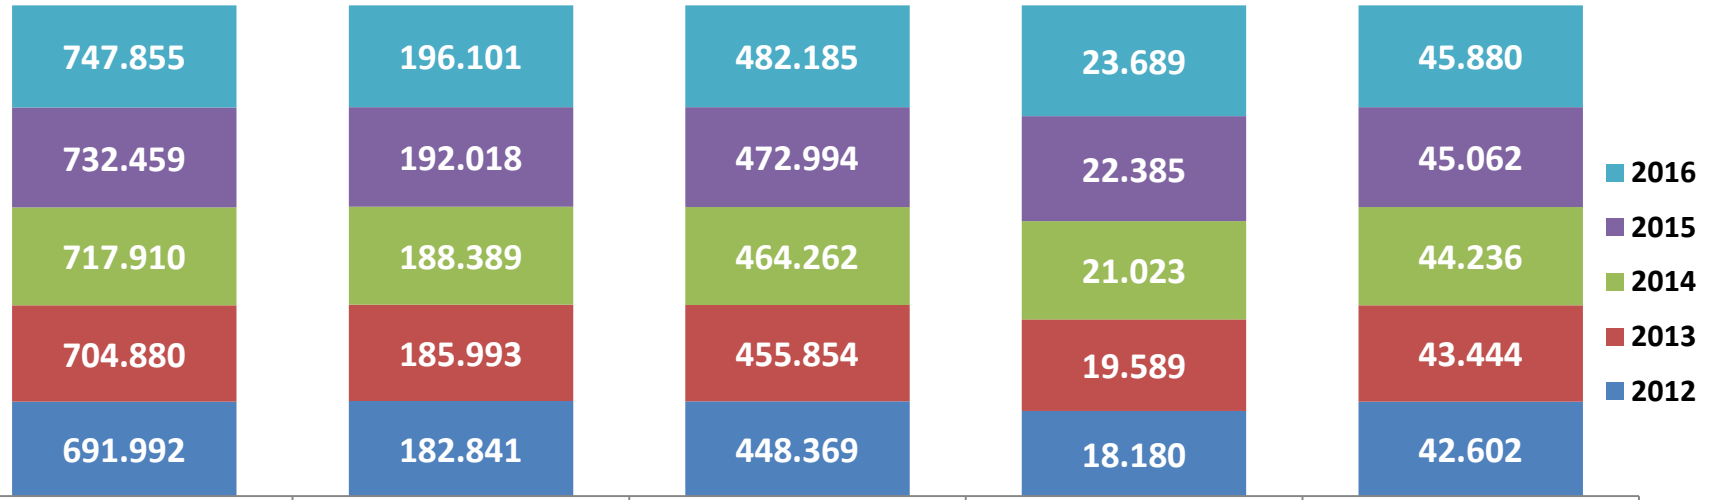

2011-2016 YILLARI SAKARYA İLİ EVLENME SAYILARI

2011-2016 YILLARI SAKARYA İLİ BOŞANMA SAYILARI

2008-2016 KABA EVLENME BOŞANMA HIZI

2015-2016 İLÇELERE GÖRE EVLENEN ÇİFT SAYISI

2015-2016 İLÇELERE GÖRE BOŞANAN ÇİFT SAYISI

■ 2016 ■ 2015

2016 YILI EVLİLİK YILINA GÖRE BOŞANMA SAYILARI

2012-2016 YILLARI ARASI MEDENİ DURUMA GÖRE NÜFUS

15 Yaş ve Üzeri
Toplam Nüfus

15 Yaş ve Üzeri
Hiç Evlenmedi
Toplam

15 Yaş ve Üzeri
Evli
Toplam

15 Yaş ve Üzeri
Boşandı
Toplam

15 Yaş ve Üzeri
Eşi Öldü
Toplam

2012-2016 YILLARI ARASI ERKEK MEDENİ DURUMU

2012-2016 YILLARI ARASI KADIN MEDENİ DURUMU