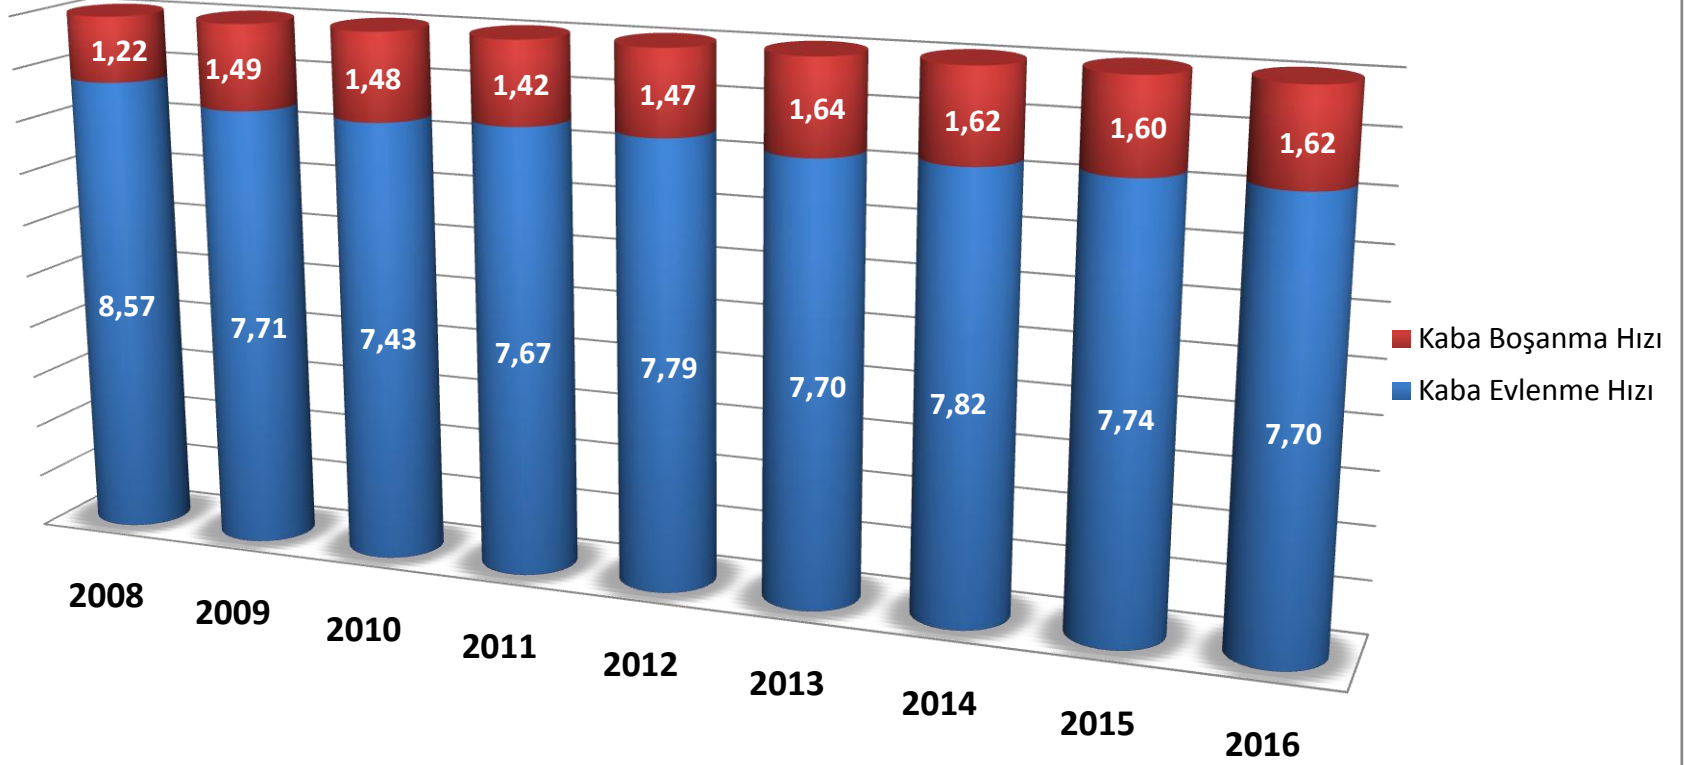

2011-2016 YILLARI SAKARYA İLİ EVLENME SAYILARI

2011-2016 YILLARI SAKARYA İLİ BOŞANMA SAYILARI

2008-2016 KABA EVLENME BOŞANMA HIZI

2015-2016 İLÇELERE GÖRE EVLENEN ÇİFT SAYISI

2015-2016 İLÇELERE GÖRE BOŞANAN ÇİFT SAYISI

■ 2016 ■ 2015

2016 YILI EVLİLİK YILINA GÖRE BOŞANMA SAYILARI

2012-2016 YILLARI ARASI MEDENİ DURUMA GÖRE NÜFUS

15 Yaş ve Üzeri
Toplam Nüfus

15 Yaş ve Üzeri
Hiç Evlenmedi
Toplam

15 Yaş ve Üzeri
Evli
Toplam

15 Yaş ve Üzeri
Boşandı
Toplam

15 Yaş ve Üzeri
Eşi Öldü
Toplam

2012-2016 YILLARI ARASI ERKEK MEDENİ DURUMU

2012-2016 YILLARI ARASI KADIN MEDENİ DURUMU