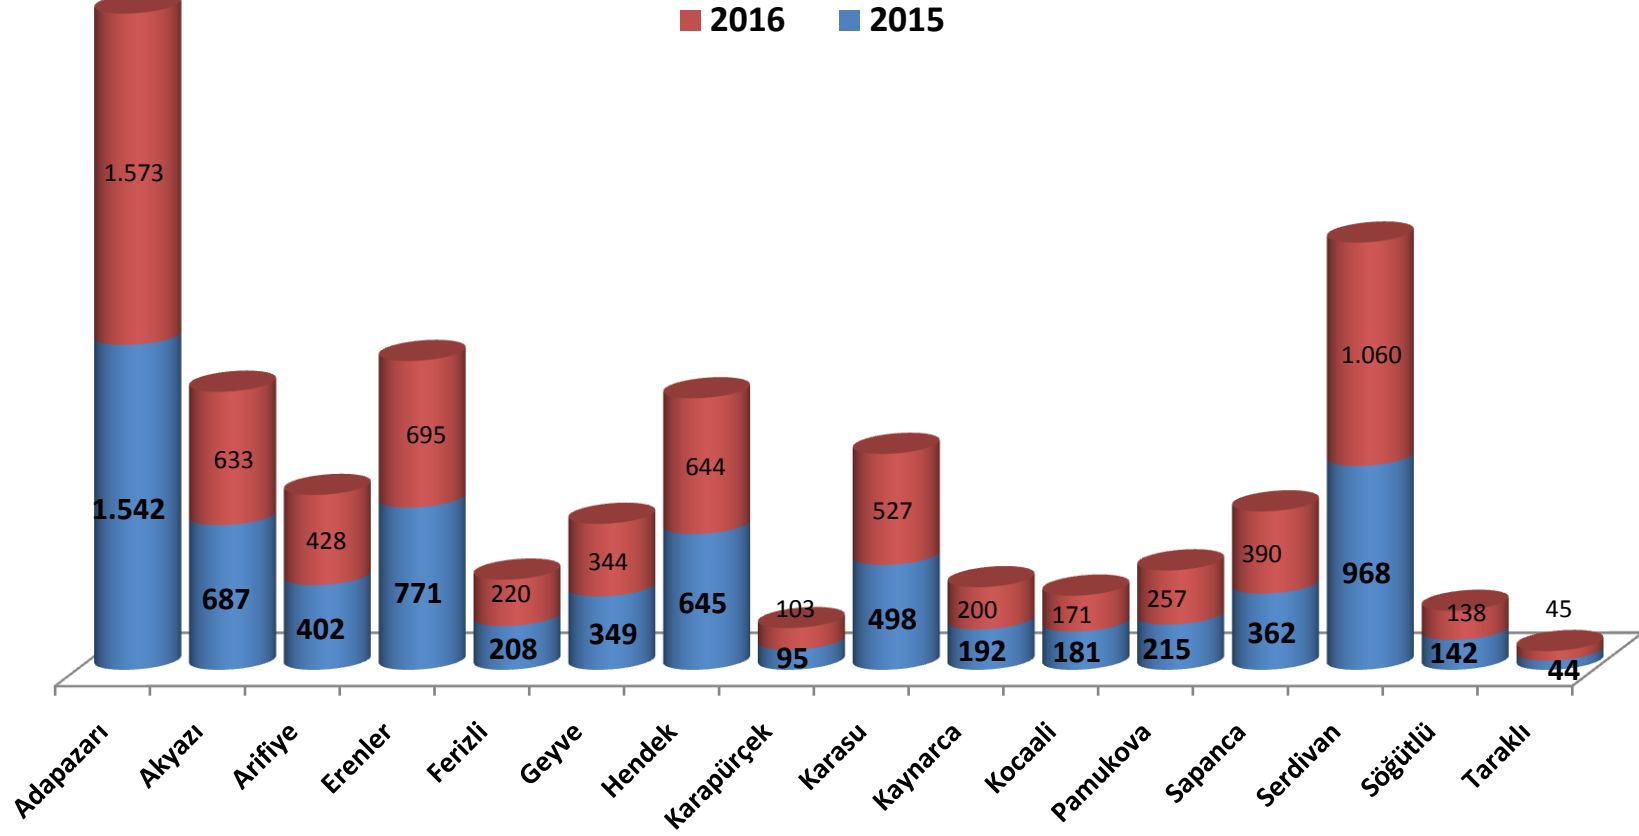

2011-2016 YILLARI SAKARYA İLİ EVLENME SAYILARI

2011-2016 YILLARI SAKARYA İLİ BOŞANMA SAYILARI

2008-2016 KABA EVLENME BOŞANMA HIZI

2015-2016 İLÇELERE GÖRE EVLENEN ÇİFT SAYISI

2015-2016 İLÇELERE GÖRE BOŞANAN ÇİFT SAYISI

■ 2016 ■ 2015

2016 YILI EVLİLİK YILINA GÖRE BOŞANMA SAYILARI

2012-2016 YILLARI ARASI MEDENİ DURUMA GÖRE NÜFUS

15 Yaş ve Üzeri
Toplam Nüfus

15 Yaş ve Üzeri
Hiç Evlenmedi
Toplam

15 Yaş ve Üzeri
Evli
Toplam

15 Yaş ve Üzeri
Boşandı
Toplam

15 Yaş ve Üzeri
Eşi Öldü
Toplam

2012-2016 YILLARI ARASI ERKEK MEDENİ DURUMU

2012-2016 YILLARI ARASI KADIN MEDENİ DURUMU