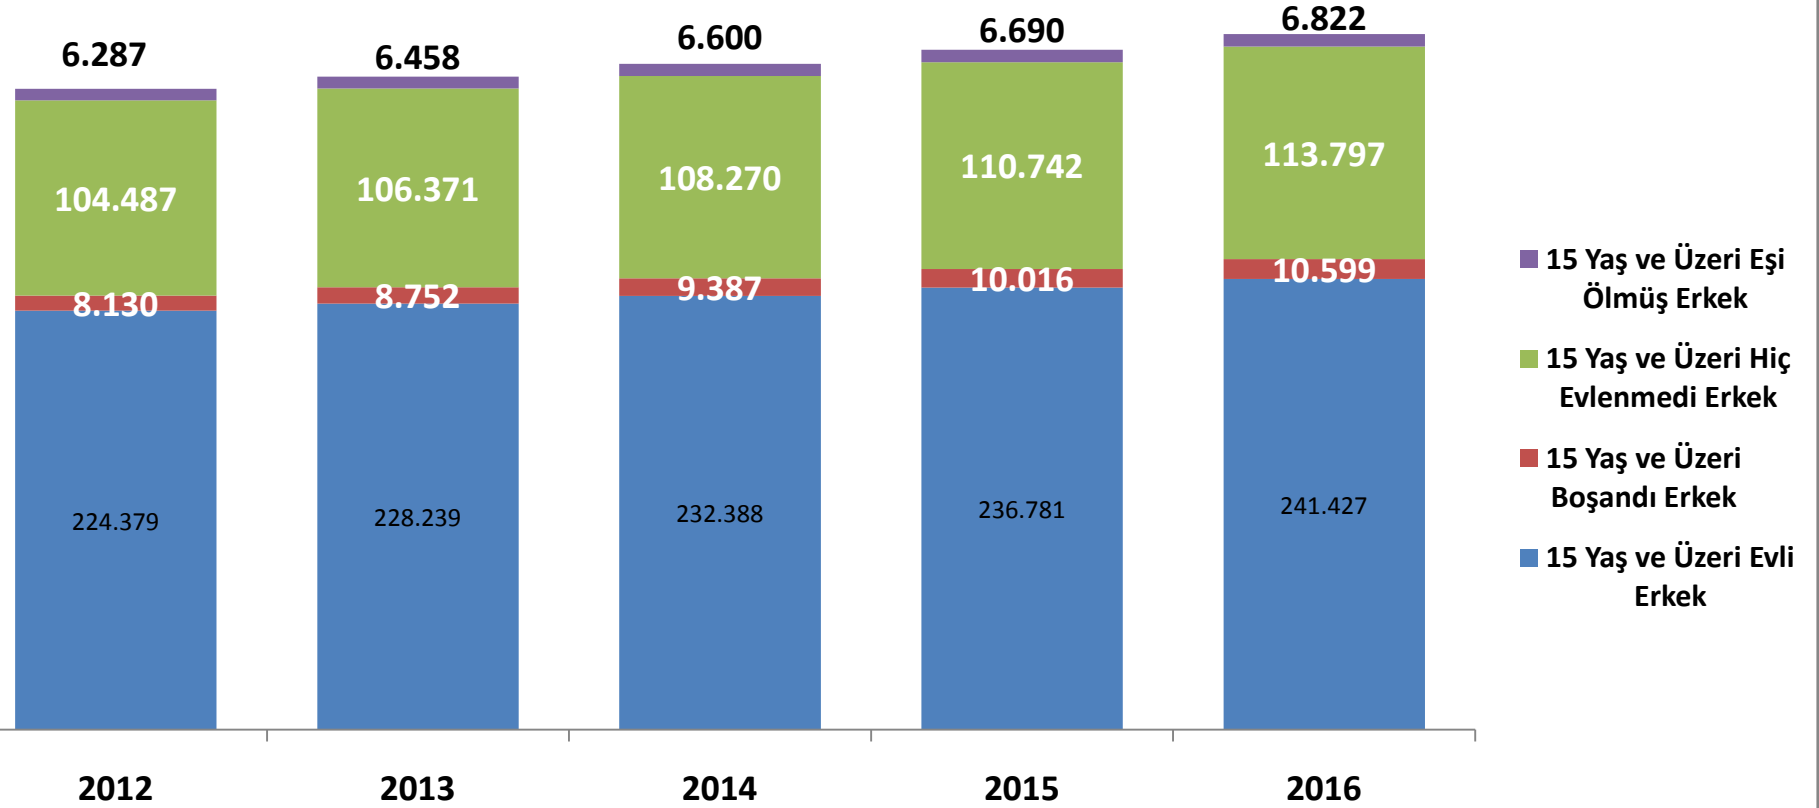

2011-2016 YILLARI SAKARYA İLİ EVLENME SAYILARI

2011-2016 YILLARI SAKARYA İLİ BOŞANMA SAYILARI

2008-2016 KABA EVLENME BOŞANMA HIZI

2015-2016 İLÇELERE GÖRE EVLENEN ÇİFT SAYISI

2015-2016 İLÇELERE GÖRE BOŞANAN ÇİFT SAYISI

■ 2016 ■ 2015

2016 YILI EVLİLİK YILINA GÖRE BOŞANMA SAYILARI

2012-2016 YILLARI ARASI MEDENİ DURUMA GÖRE NÜFUS

15 Yaş ve Üzeri
Toplam Nüfus

15 Yaş ve Üzeri
Hiç Evlenmedi
Toplam

15 Yaş ve Üzeri
Evli
Toplam

15 Yaş ve Üzeri
Boşandı
Toplam

15 Yaş ve Üzeri
Eşi Öldü
Toplam

2012-2016 YILLARI ARASI ERKEK MEDENİ DURUMU

2012-2016 YILLARI ARASI KADIN MEDENİ DURUMU