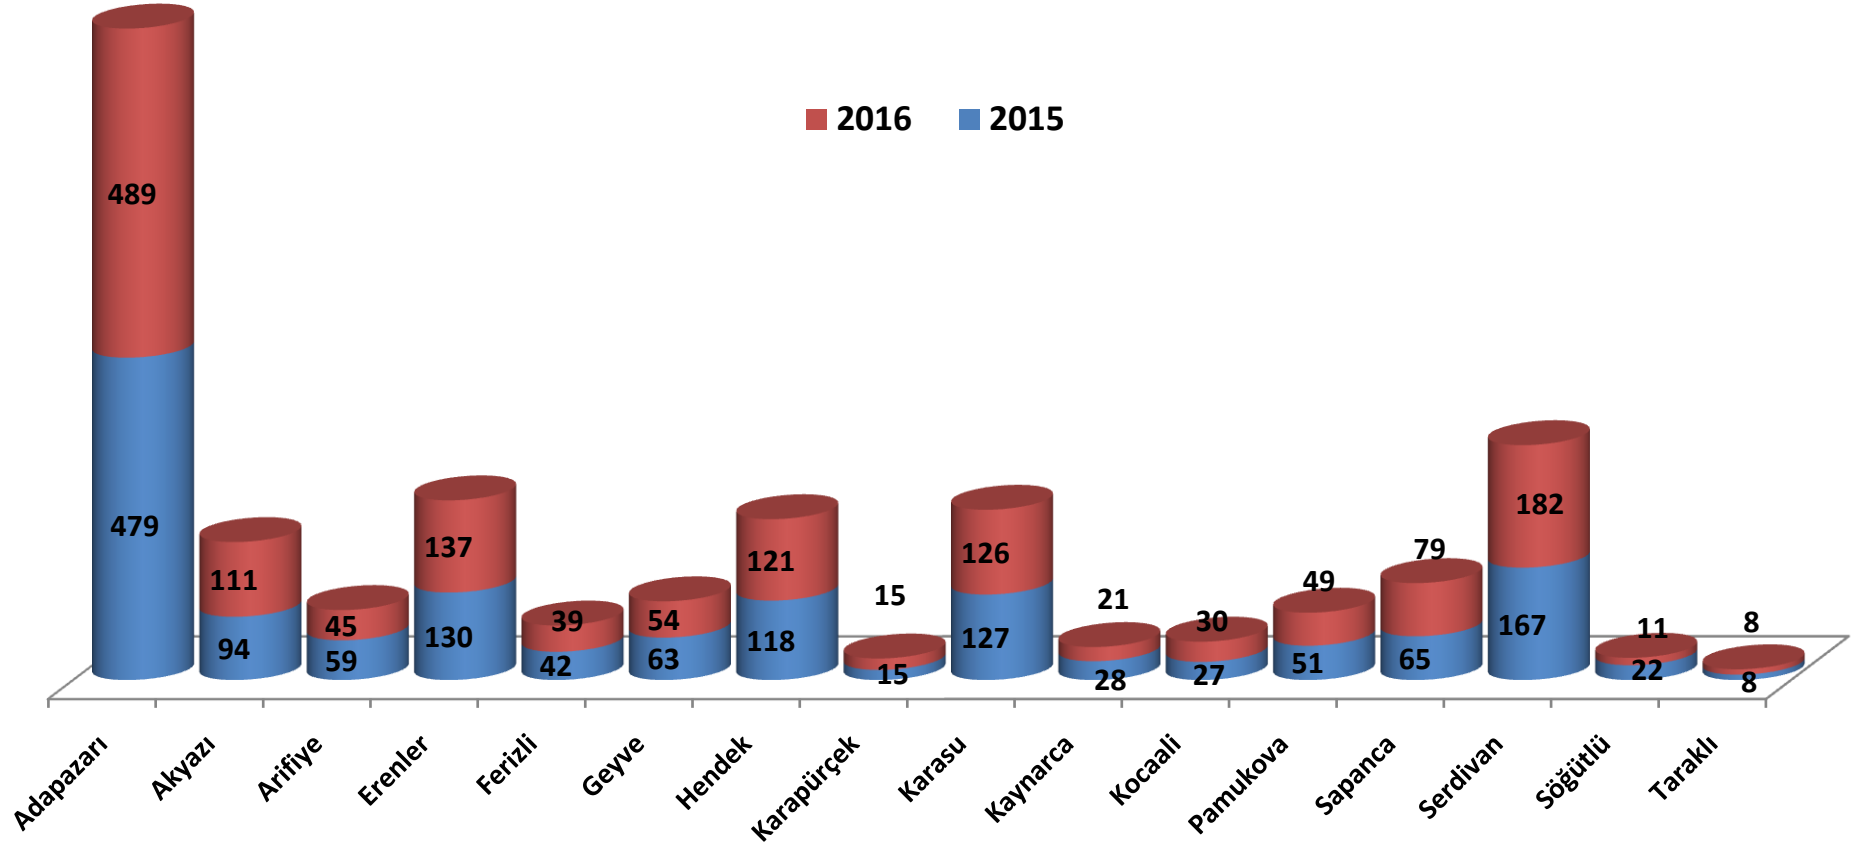

2011-2016 YILLARI SAKARYA İLİ EVLENME SAYILARI

2011-2016 YILLARI SAKARYA İLİ BOŞANMA SAYILARI

2008-2016 KABA EVLENME BOŞANMA HIZI

2015-2016 İLÇELERE GÖRE EVLENEN ÇİFT SAYISI

2015-2016 İLÇELERE GÖRE BOŞANAN ÇİFT SAYISI

■ 2016 ■ 2015

2016 YILI EVLİLİK YILINA GÖRE BOŞANMA SAYILARI

2012-2016 YILLARI ARASI MEDENİ DURUMA GÖRE NÜFUS

15 Yaş ve Üzeri
Toplam Nüfus

15 Yaş ve Üzeri
Hiç Evlenmedi
Toplam

15 Yaş ve Üzeri
Evli
Toplam

15 Yaş ve Üzeri
Boşandı
Toplam

15 Yaş ve Üzeri
Eşi Öldü
Toplam

2012-2016 YILLARI ARASI ERKEK MEDENİ DURUMU

2012-2016 YILLARI ARASI KADIN MEDENİ DURUMU