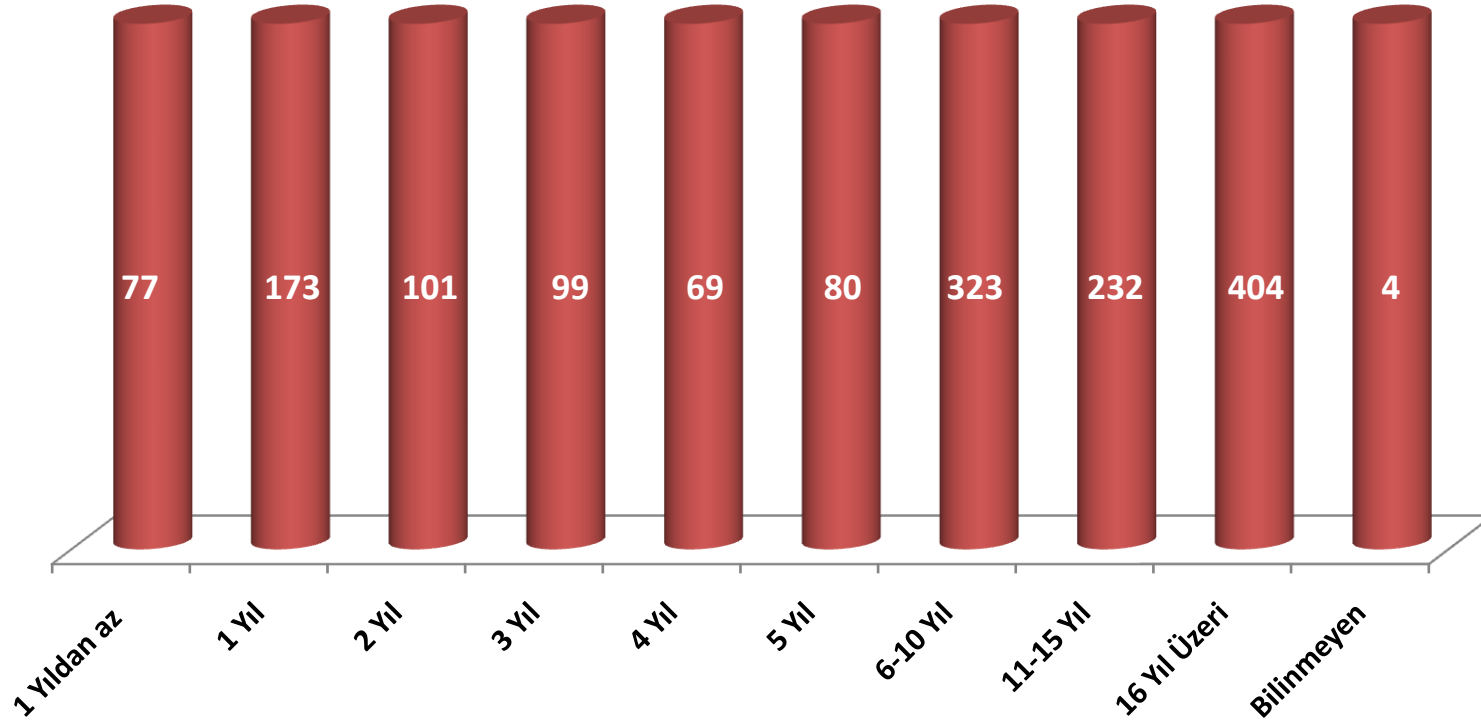

2011-2016 YILLARI SAKARYA İLİ EVLENME SAYILARI

2011-2016 YILLARI SAKARYA İLİ BOŞANMA SAYILARI

2008-2016 KABA EVLENME BOŞANMA HIZI

2015-2016 İLÇELERE GÖRE EVLENEN ÇİFT SAYISI

2015-2016 İLÇELERE GÖRE BOŞANAN ÇİFT SAYISI

■ 2016 ■ 2015

2016 YILI EVLİLİK YILINA GÖRE BOŞANMA SAYILARI

2012-2016 YILLARI ARASI MEDENİ DURUMA GÖRE NÜFUS

15 Yaş ve Üzeri
Toplam Nüfus

15 Yaş ve Üzeri
Hiç Evlenmedi
Toplam

15 Yaş ve Üzeri
Evli
Toplam

15 Yaş ve Üzeri
Boşandı
Toplam

15 Yaş ve Üzeri
Eşi Öldü
Toplam

2012-2016 YILLARI ARASI ERKEK MEDENİ DURUMU

2012-2016 YILLARI ARASI KADIN MEDENİ DURUMU