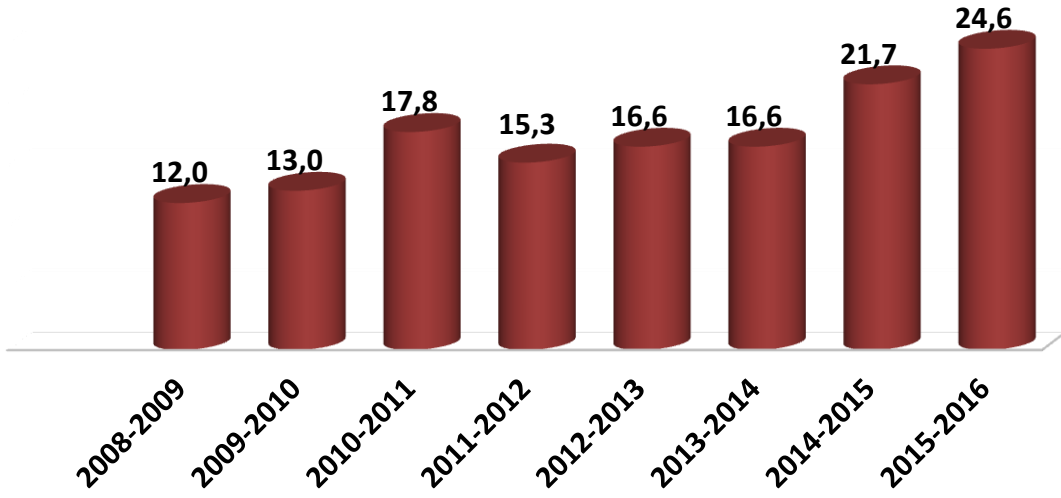

2012-2016 YILLARI SAKARYA İL NÜFUSU

2008-2016 YILLARI ARASI SAKARYA İL NÜFUS ARTIŞ HIZI (‰)

2011-2016 YILLARI ARASI SAKARYA İLİ NÜFUS YOĞUNLUĞU

2016 YILI SAKARYA İLİ KADIN, ERKEK SAYILARI

ERKEK KADIN

2016 YILI SAKARYA İLİ İLÇELERİ NÜFUSU

2009-2016 YILLARI SAKARYA İLİ HANE HALKI BÜYÜKLÜĞÜ

2011-2016 YILLARI SAKARYA İLİ ORTANCA YAŞ

2016 YILI SAKARYA İLİ YAŞ GRUPLARINA GÖRE NÜFUS

2011-2016 SAKARYA İLİ GÖÇ DURUMU