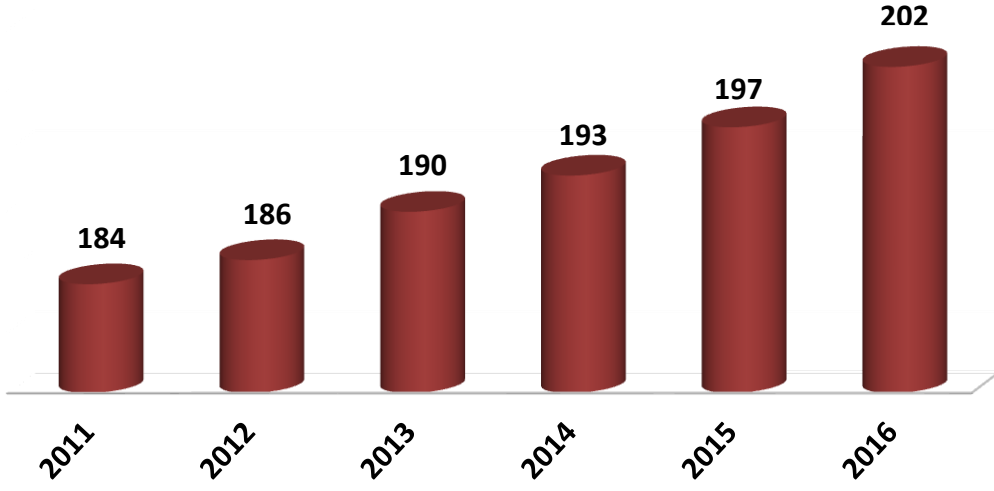

2012-2016 YILLARI SAKARYA İL NÜFUSU

2008-2016 YILLARI ARASI SAKARYA İL NÜFUS ARTIŞ HIZI (‰)

2011-2016 YILLARI ARASI SAKARYA İLİ NÜFUS YOĞUNLUĞU

2016 YILI SAKARYA İLİ KADIN, ERKEK SAYILARI

ERKEK KADIN

2016 YILI SAKARYA İLİ İLÇELERİ NÜFUSU

2009-2016 YILLARI SAKARYA İLİ HANE HALKI BÜYÜKLÜĞÜ

2011-2016 YILLARI SAKARYA İLİ ORTANCA YAŞ

2016 YILI SAKARYA İLİ YAŞ GRUPLARINA GÖRE NÜFUS

2011-2016 SAKARYA İLİ GÖÇ DURUMU