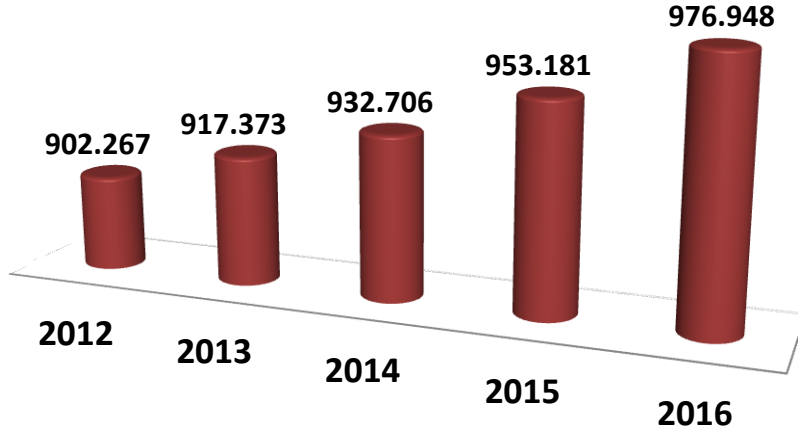

2012-2016 YILLARI SAKARYA İL NÜFUSU

2008-2016 YILLARI ARASI SAKARYA İL NÜFUS ARTIŞ HIZI (‰)

2011-2016 YILLARI ARASI SAKARYA İLİ NÜFUS YOĞUNLUĞU

2016 YILI SAKARYA İLİ KADIN, ERKEK SAYILARI

ERKEK KADIN

2016 YILI SAKARYA İLİ İLÇELERİ NÜFUSU

2009-2016 YILLARI SAKARYA İLİ HANE HALKI BÜYÜKLÜĞÜ

2011-2016 YILLARI SAKARYA İLİ ORTANCA YAŞ

2016 YILI SAKARYA İLİ YAŞ GRUPLARINA GÖRE NÜFUS

2011-2016 SAKARYA İLİ GÖÇ DURUMU