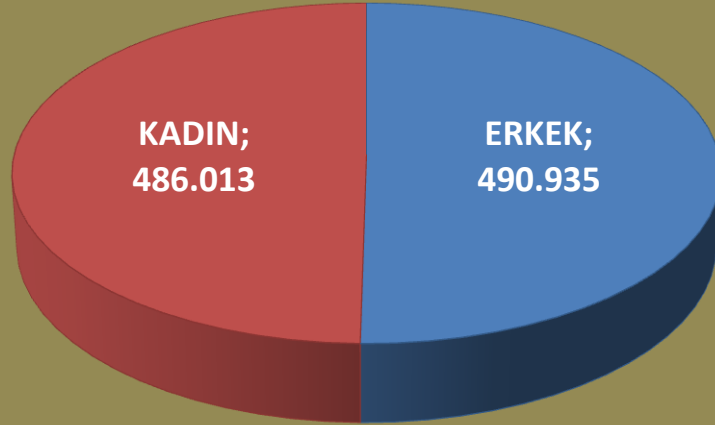

2012-2016 YILLARI SAKARYA İL NÜFUSU

2008-2016 YILLARI ARASI SAKARYA İL NÜFUS ARTIŞ HIZI (‰)

2011-2016 YILLARI ARASI SAKARYA İLİ NÜFUS YOĞUNLUĞU

2016 YILI SAKARYA İLİ KADIN, ERKEK SAYILARI

ERKEK KADIN

2016 YILI SAKARYA İLİ İLÇELERİ NÜFUSU

2009-2016 YILLARI SAKARYA İLİ HANE HALKI BÜYÜKLÜĞÜ

2011-2016 YILLARI SAKARYA İLİ ORTANCA YAŞ

2016 YILI SAKARYA İLİ YAŞ GRUPLARINA GÖRE NÜFUS

2011-2016 SAKARYA İLİ GÖÇ DURUMU