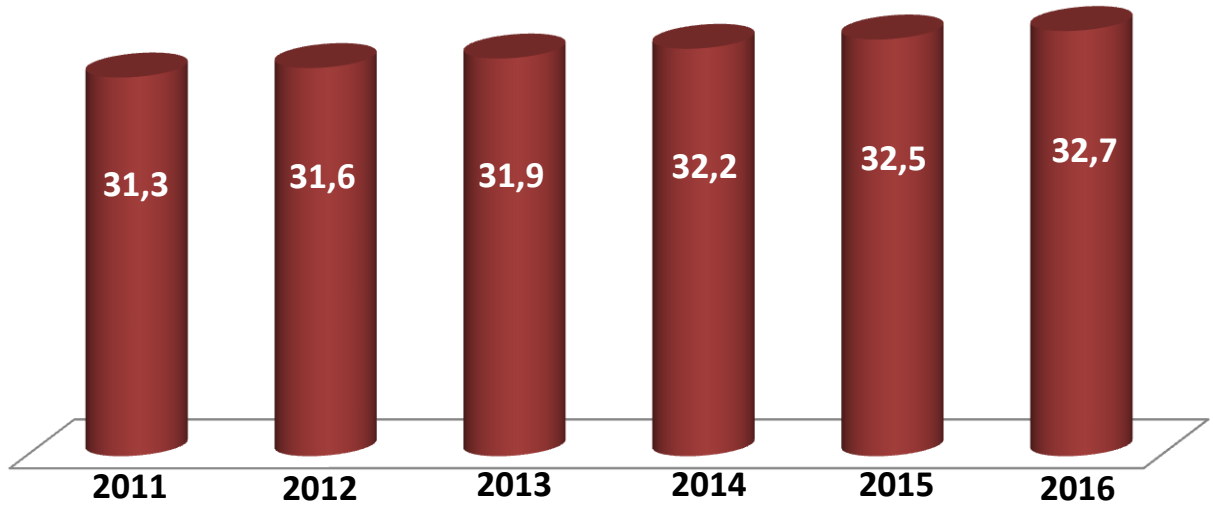

2012-2016 YILLARI SAKARYA İL NÜFUSU

2008-2016 YILLARI ARASI SAKARYA İL NÜFUS ARTIŞ HIZI (‰)

2011-2016 YILLARI ARASI SAKARYA İLİ NÜFUS YOĞUNLUĞU

2016 YILI SAKARYA İLİ KADIN, ERKEK SAYILARI

ERKEK KADIN

2016 YILI SAKARYA İLİ İLÇELERİ NÜFUSU

2009-2016 YILLARI SAKARYA İLİ HANE HALKI BÜYÜKLÜĞÜ

2011-2016 YILLARI SAKARYA İLİ ORTANCA YAŞ

2016 YILI SAKARYA İLİ YAŞ GRUPLARINA GÖRE NÜFUS

2011-2016 SAKARYA İLİ GÖÇ DURUMU