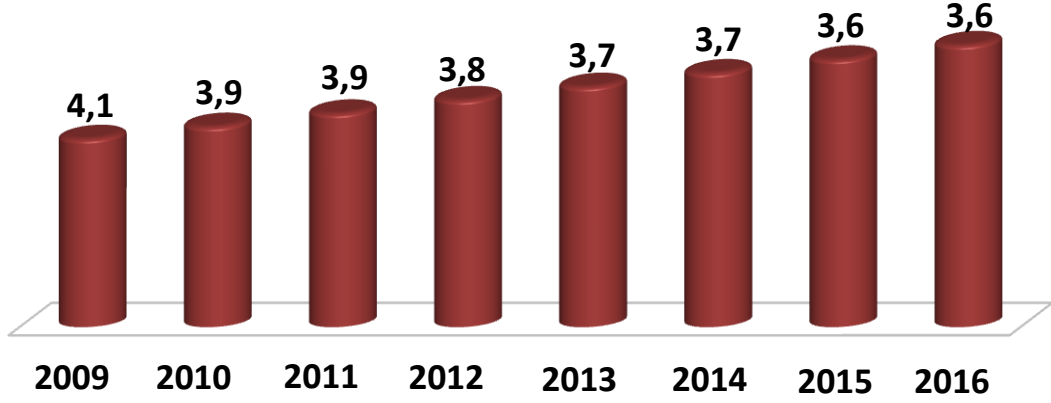

2012-2016 YILLARI SAKARYA İL NÜFUSU

2008-2016 YILLARI ARASI SAKARYA İL NÜFUS ARTIŞ HIZI (‰)

2011-2016 YILLARI ARASI SAKARYA İLİ NÜFUS YOĞUNLUĞU

2016 YILI SAKARYA İLİ KADIN, ERKEK SAYILARI

ERKEK KADIN

2016 YILI SAKARYA İLİ İLÇELERİ NÜFUSU

2009-2016 YILLARI SAKARYA İLİ HANE HALKI BÜYÜKLÜĞÜ

2011-2016 YILLARI SAKARYA İLİ ORTANCA YAŞ

2016 YILI SAKARYA İLİ YAŞ GRUPLARINA GÖRE NÜFUS

2011-2016 SAKARYA İLİ GÖÇ DURUMU