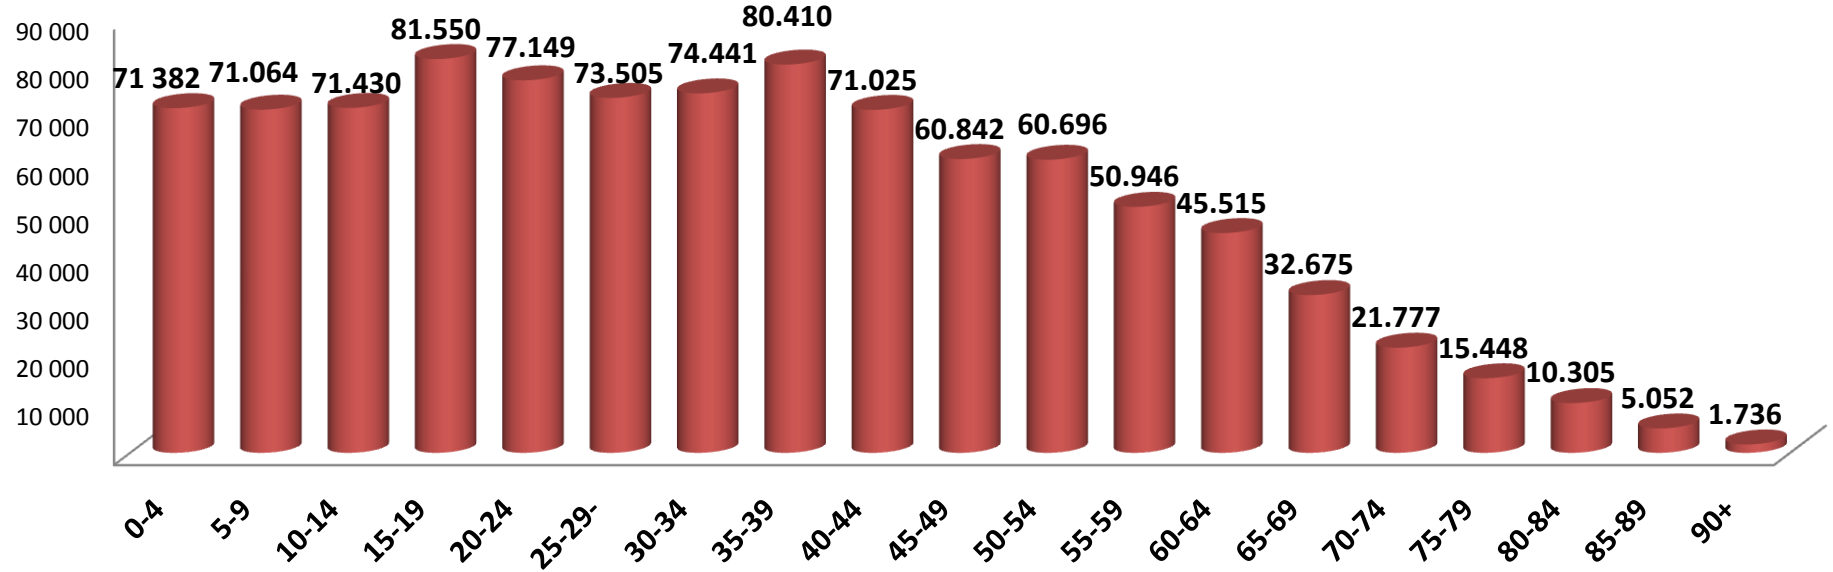

2012-2016 YILLARI SAKARYA İL NÜFUSU

2008-2016 YILLARI ARASI SAKARYA İL NÜFUS ARTIŞ HIZI (‰)

2011-2016 YILLARI ARASI SAKARYA İLİ NÜFUS YOĞUNLUĞU

2016 YILI SAKARYA İLİ KADIN, ERKEK SAYILARI

ERKEK KADIN

2016 YILI SAKARYA İLİ İLÇELERİ NÜFUSU

2009-2016 YILLARI SAKARYA İLİ HANE HALKI BÜYÜKLÜĞÜ

2011-2016 YILLARI SAKARYA İLİ ORTANCA YAŞ

2016 YILI SAKARYA İLİ YAŞ GRUPLARINA GÖRE NÜFUS

2011-2016 SAKARYA İLİ GÖÇ DURUMU