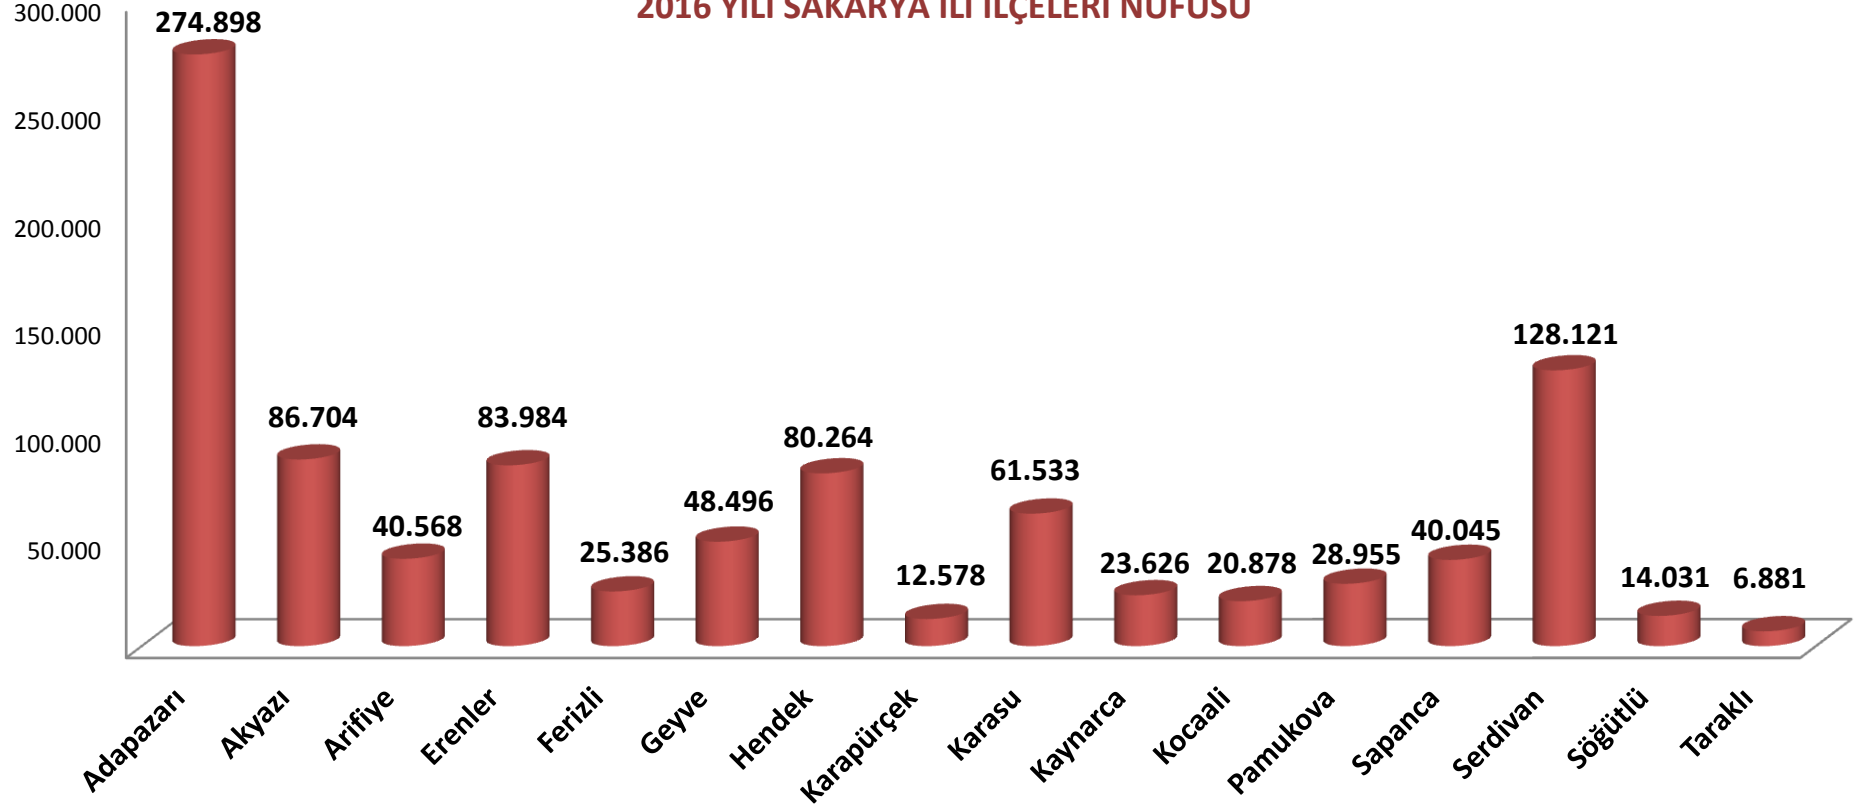

2012-2016 YILLARI SAKARYA İL NÜFUSU

2008-2016 YILLARI ARASI SAKARYA İL NÜFUS ARTIŞ HIZI (‰)

2011-2016 YILLARI ARASI SAKARYA İLİ NÜFUS YOĞUNLUĞU

2016 YILI SAKARYA İLİ KADIN, ERKEK SAYILARI

ERKEK KADIN

2016 YILI SAKARYA İLİ İLÇELERİ NÜFUSU

2009-2016 YILLARI SAKARYA İLİ HANE HALKI BÜYÜKLÜĞÜ

2011-2016 YILLARI SAKARYA İLİ ORTANCA YAŞ

2016 YILI SAKARYA İLİ YAŞ GRUPLARINA GÖRE NÜFUS

2011-2016 SAKARYA İLİ GÖÇ DURUMU